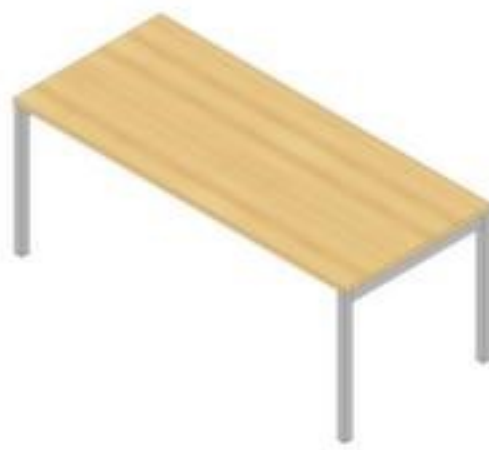

## Quadrifoglio bureau à hauteur réglable Practika

hauteur x largeur x profondeur 680 - 760 x 1800 x 800 mm, panneau en bois avec revêtement mélaminé, facile d'entretien finition hêtre, piètement 4 pieds en acier avec finition époxy résistante aux chocs et aux rayures en alu

### hauteur réglable

bureau à hauteur réglable

- hauteur x largeur x profondeur 680 - 760 x 1800 x 800 mm
- panneau en bois avec revêtement mélaminé, facile d'entretien finition hêtre
- épaisseur de panneau 25 mm
- piètement 4 pieds en acier avec finition époxy résistante aux chocs et aux rayures en alu
- bord avec bande de chant en ABS antichoc
- avec 2 traverse(s)
- piètement avec vis de mise à niveau

## Détails techniques

propriété surface	anti-abrasif, anti-rayures, lavable, anti-reflet, non-réfléchissant	bord de panneau	bandes de chant en ABS
type de meuble	table	épaisseur de panneau	25 mm

type de table	bureau	forme de châssis	piètement 4 pieds
élément de table	élément de base	matériau de châssis	acier
hauteur	680-760 mm	surface de châssis	finition peinture époxy
largeur	1800 mm	couleur du châssis	alu
profondeur	800 mm	soubassement	vis de mise à niveau
forme de panneau	rectangulaire	hauteur réglable	oui
matériau de plaque	bois	traverses	2 pièce
surface de plaque	a. revêt. mélaminé	Poids	40 kg
couleur de la plaque	hêtre		

## Accessoires

182962

Table de rallonge à hauteur réglable, pour piètement 4 pieds, hauteur x largeur x profondeur 680 - 760 x 800 x 600 mm, panneau en bois avec revêtement mélaminé, facile d'entretien finition hêtre, piètement 2 pieds en acier avec finition époxy résistante aux chocs et aux rayures en aspect aluminium