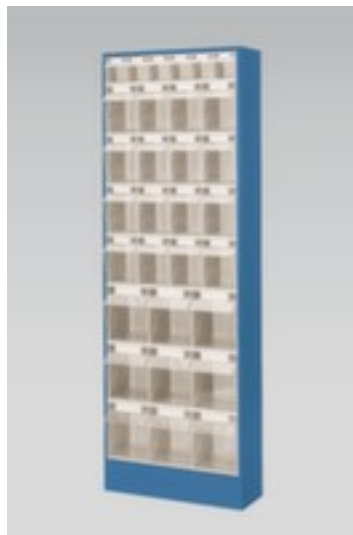

armoïre à tiroirs avec bacs repliables

hauteur x largeur x profondeur 1820 x 634 x 200 mm, 31 bacs, boîtier avec laquage

Numéro d'article: 880221

Armoire à tiroirs avec bacs repliables

armoïre à tiroirs avec bacs repliables

- hauteur x largeur x profondeur 1820 x 634 x 200 mm
- 31 bacs
- 16 x H x l x P 190 x 142 x 133 mm, 9 x H x l x P 225 x 192 x 152 mm, 6 x H x l x P 99 x 93 x 66 mm
- corps acier avec finition époxy résistante aux chocs et aux rayures
- boîtier en acier / bacs en ABS
- boîtier avec laquage
- bacs en transparent
- bacs rabattable et amovible
- avec poignée barre avec champ d'inscription
- volume de livraison : étiquettes incluses
- note de commande : veuillez indiquer le coloris du corps lors de la commande, sans indication, le bleu brillant RAL5007 sera livré

Détails techniques

type de récipient	bloc pour petites pièces	surface de boîtier	laqué
norme européenne	non	matériau de bac	ABS
hauteur	1820 mm	couleur du bac	transparent
largeur	634 mm	fonctionnement bac	rabattable/amovible
profondeur	200 mm	poignée	poignée barre avec champ d'inscription
nombre de bacs	31 pièce	rotatif	non
Nombre de bacs x taille	16 x H x l x P 190 x 142 x 133 mm, 9 x H x l x P 225 x 192 x 152 mm, 6 x H x l x P 99 x 93 x 66 mm	convient pour aliments	non
Matériau corps	acier	volume de livraison	étiquettes incluses
surface de corps	finition peinture époxy	note de commande	indiquer le coloris du corps lors de la commande
matériau de boîtier	acier	Poids	38 kg