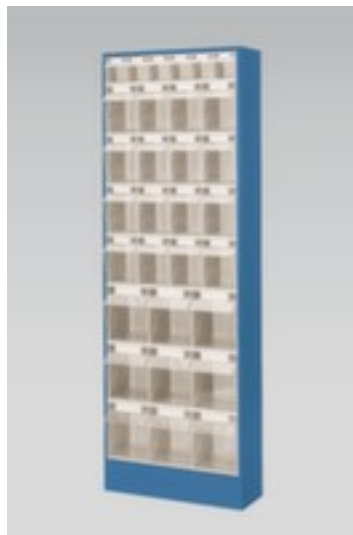

## armoires à tiroirs avec bacs repliables

hauteur x largeur x profondeur 1820 x 634 x 200 mm, 31 bacs, boîtier avec laquage

Numéro d'article: 880221

## Armoire à tiroirs avec bacs repliables

armoires à tiroirs avec bacs repliables

- hauteur x largeur x profondeur 1820 x 634 x 200 mm
- 31 bacs
- 16 x H x l x P 190 x 142 x 133 mm, 9 x H x l x P 225 x 192 x 152 mm, 6 x H x l x P 99 x 93 x 66 mm
- corps acier avec finition époxy résistante aux chocs et aux rayures
- boîtier en acier / bacs en ABS
- boîtier avec laquage
- bacs en transparent
- bacs rabattable et amovible
- avec poignée barre avec champ d'inscription
- volume de livraison : étiquettes incluses
- note de commande : veuillez indiquer le coloris du corps lors de la commande, sans indication, le bleu brillant RAL5007 sera livré

## Détails techniques

type de récipient	bloc pour petites pièces	surface de boîtier	laqué
norme européenne	non	matériau de bac	ABS
hauteur	1820 mm	couleur du bac	transparent
largeur	634 mm	fonctionnement bac	rabattable/amovible
profondeur	200 mm	poignée	poignée barre avec champ d'inscription
nombre de bacs	31 pièce	rotatif	non
Nombre de bacs x taille	16 x H x l x P 190 x 142 x 133 mm, 9 x H x l x P 225 x 192 x 152 mm, 6 x H x l x P 99 x 93 x 66 mm	convient pour aliments	non
Matériau corps	acier	volume de livraison	étiquettes incluses
surface de corps	finition peinture époxy	note de commande	indiquer le coloris du corps lors de la commande
matériau de boîtier	acier	Poids	38 kg