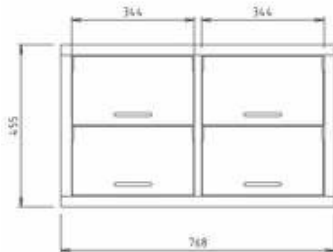

Selbstbedienungsklappen VES 211 / VEU 208

Umlaufendes Rahmenprofil 30 mm aus CNS, 4 Klappen aus Kunststoff, Griff verchromt. Klappenmaß: BxH 340x193 mm, Materialstärke 6 mm.

Artikel-Nr.: 27002
GTIN: 4059395006209

Produktvorteile:

- 30 mm umlaufendes Rahmenprofil aus CNS
- Klappen aus Kunststoff, Materialstärke 6 mm
- Verchromter Griff

Technische Daten:

Geräteart	Zubehör
Preisgruppe	B
Abmessungen außen:	
Breite	768 mm
Höhe	455 mm
Abmessungen innen:	
Breite	340 mm
Höhe	193 mm
Bruttogewicht	1 kg