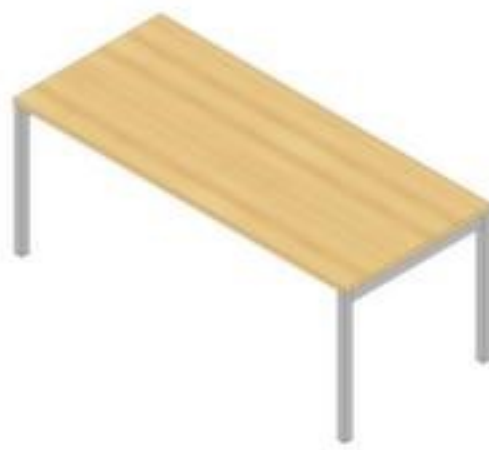

## Quadrifoglio bureau à hauteur réglable Practika

hauteur x largeur x profondeur 680 - 760 x 1800 x 800 mm, panneau en bois avec revêtement mélaminé, facile d'entretien finition hêtre, piètement 4 pieds en acier avec finition époxy résistante aux chocs et aux rayures en alu

### hauteur réglable

bureau à hauteur réglable

- hauteur x largeur x profondeur 680 - 760 x 1800 x 800 mm
- panneau en bois avec revêtement mélaminé, facile d'entretien finition hêtre
- épaisseur de panneau 25 mm
- piètement 4 pieds en acier avec finition époxy résistante aux chocs et aux rayures en alu
- bord avec bande de chant en ABS antichoc
- avec 2 traverse(s)
- piètement avec vis de mise à niveau

## Détails techniques

propriétés surface	anti-abrasif, anti-rayures, lavable, anti-reflet, non-réfléchissant	bord de panneau	bandes de chant en ABS
type de meuble	table	épaisseur de panneau	25 mm

type de table	bureau	forme de châssis	piètement 4 pieds
élément de table	élément de base	matériau de châssis	acier
hauteur	680-760 mm	surface de châssis	finition peinture époxy
largeur	1800 mm	couleur du châssis	alu
profondeur	800 mm	soubassement	vis de mise à niveau
forme de panneau	rectangulaire	hauteur réglable	oui
matériau de plaque	bois	traverses	2 pièce
surface de plaque	a. revêt. mélaminé	Poids	40 kg
couleur de la plaque	hêtre		

## Accessoires

182962

Table de rallonge à hauteur réglable, pour piètement 4 pieds, hauteur x largeur x profondeur 680 - 760 x 800 x 600 mm, panneau en bois avec revêtement mélaminé, facile d'entretien finition hêtre, piètement 2 pieds en acier avec finition époxy résistante aux chocs et aux rayures en aspect aluminium