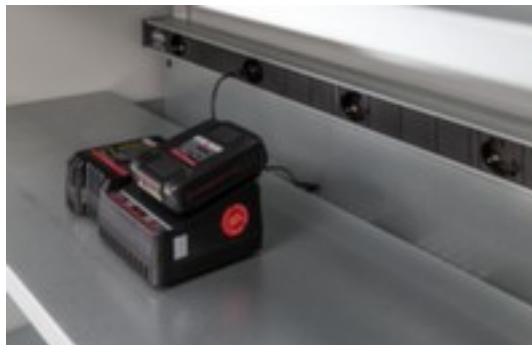

C+P

elektrisch legbord voor acculaadkast

Serie 89

breedte x diepte 930 x 500 mm, draagvermogen 70 kg, van staal met corrosiebeschermende zinklaag

Artikelnummer: 228526

C+P Elektrische plank Serie 89

praktische aanvulling op batterijlaadkasten

elektrisch legbord voor acculaadkast

- breedte x diepte 930 x 500 mm
- draagvermogen 70 kg
- met 5-voudige stekkerdoos
- van staal met corrosiebeschermende zinklaag

Technische details

meubeltype	kast	draagvermogen legbord	70 kg
type kast	accessoire	materiaal	staal
legbord-/niveautype	elektrisch legbord	oppervlak legbord	verzinkt
voor kasttype	acculaadkast	elektrische uitrusting	5-voudige stekkerdoos
breedte	930 mm	gewicht	7,91951394 kg
diepte	500 mm		