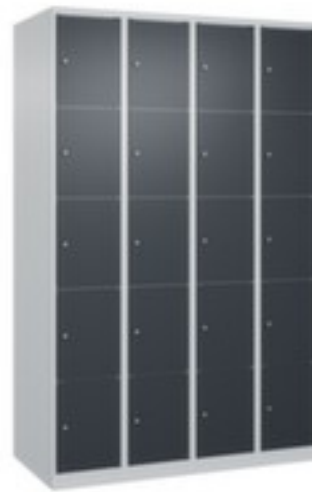

C+P

lockerkast

Classic Plus

hoogte x breedte x diepte 1850 x 1200 x 500 mm, met 20 vakken, verdeling 4x5, afsluitbaar met cilinderslot, onderbouw staand op vloer met stelschroeven, romp met moffellak in RAL7035 lichtgrijs, front met moffellak in RAL7016 antracietgrijs

Artikelnummer: 255918

Clanic+

lockerkast

- hoogte x breedte x diepte 1850 x 1200 x 500 mm
- met 20 vakken, verdeling 4x5
- deuraanslag rechts
- deuropeningshoek 110 °
- openslaande deur
- inliggende deuren met binnenliggende penscharnieren
- Elke deur is standaard uitgerust met een systeem voor gedempte sluiting
- Hoge stabiliteit en torsiestijfheid dankzij materiaalversterking op belangrijke punten en de geavanceerde BIONIC Steel Frame-

structuur bestaande uit vouwen, steunen en tussenruimten

- afsluitbaar met cilinderslot
- onderbouw staand op vloer met stelschroeven
- constructie van staal, stevig gelast
- romp met moffellak in RAL7035 lichtgrijs
- front met moffellak in RAL7016 antracietgrijs
- Leveringstoestand voorgemonteerd
- inbraakwerend conform niveau B volgens DIN 4547-2
- 10 jaar garantie

Technische details

meubeltype	kast	kleur voorkant	antracietgrijs // RAL7016
type kast	lockerkast	oppervlak romp	gemoffeld
hoogte	1850 mm	oppervlak front	gemoffeld
breedte	1200 mm	type deur	openslaande deur
diepte	500 mm	deuraanslag	rechts
kast uitrusting	vakken	openingshoek deur	110 °
vakken aantal	20 stuks	opstelling	wand
verdeling vakken	4x5	levering	voorgemonteerd
onderbouw	staand op vloer	garantie	10 jaar
afsluitbaar	ja	deur uitvoering	inliggend, binnenliggende penscharnieren
sluitsysteem	cilinderslot	stabiliteit / versterking / vers	vouwen, steunen
materiaal	staal	deurdemping	ja
materiaal verwerking	gelast	norm	niveau B volgens DIN 4547-2 Inbraakwerend
kleur romp	lichtgrijs // RAL7035	gewicht	75,9 kg