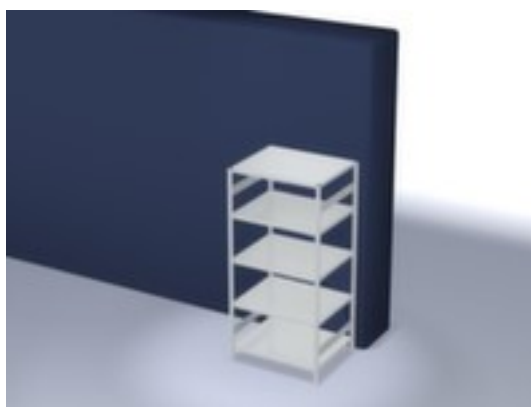

hofs magazijnstelling - grondveld

hoogte x breedte x diepte 2000 x 1060 x 835 mm, vaklast 130 kg, 5 niveaus met Stalen bodem, opstelhoek recht, gebruik tweezijdig - flexibele opstelling vrijstaand in de ruimte mogelijk, staanders verzinkt met kunststof coating in RAL7035 lichtgrijs, niveaus verzinkt met kunststof coating in RAL7035 lichtgrijs

Artikelnummer: 859189

hofs
REGALSYSTEME

hofs Traversenstelling

Basisstelling

magazijnstelling - grondveld

- Geschikt voor magazijn en werkplaats
- kliksysteem
- hoogte x breedte x diepte 2000 x 1060 x 835 mm
- veldlast 1200 kg
- vaklast 130 kg
- vak breedte x diepte 1000 x 800 mm

- 5 niveaus met Stalen bodem
- Per 25 mm verstelbaar
- opstelhoek recht
- gebruik tweezijdig - flexibele opstelling vrijstaand in de ruimte mogelijk
- Hoge stabiliteit door diagonaalschoren en lengteprofielen
- staander met voetplaten en profielafdekplaten van kunststof aan bovenzijde voor een nette afwerking aan de boven- en onderkant
- constructie van staal
- staanders verzinkt met kunststof coating in RAL7035 lichtgrijs
- niveaus verzinkt met kunststof coating in RAL7035 lichtgrijs
- inhoud levering: basisstelling met 2 staanderframes en niveaus zie aanbod
- Leveringstoestand gedemonteerd
- RAL-keurmerk
- 5 jaar garantie
- De aangegeven vaklasten gelden bij een gelijkmatig verdeelde belasting
- extra legborden/niveaus zijn leverbaar als accessoire en zijn uit te breiden tot de maximale veldlast