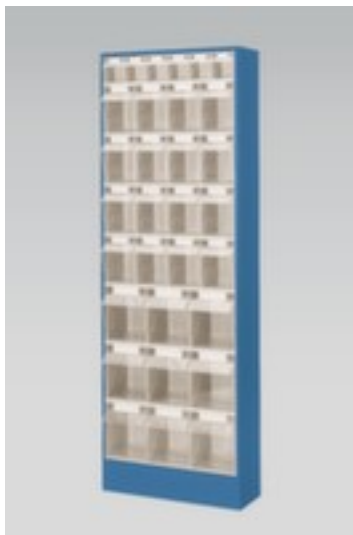

## armoïre à tiroirs avec bacs repliables

hauteur x largeur x profondeur 1820 x 634 x 200 mm, 31 bacs, boîtier avec laquage

Numéro d'article: 880221

## Armoïre à tiroirs avec bacs repliables

armoïre à tiroirs avec bacs repliables

- hauteur x largeur x profondeur 1820 x 634 x 200 mm
- 31 bacs
- 16 x H x l x P 190 x 142 x 133 mm, 9 x H x l x P 225 x 192 x 152 mm, 6 x H x l x P 99 x 93 x 66 mm
- corps acier avec finition époxy résistante aux chocs et aux rayures
- boîtier en acier / bacs en ABS
- boîtier avec laquage
- bacs en transparent
- bacs rabattable et amovible
- avec poignée barre avec champ d'inscription
- volume de livraison : étiquettes incluses
- note de commande : veuillez indiquer le coloris du corps lors de la commande, sans indication, le bleu brillant RAL5007 sera livré

## Détails techniques

type de récipient	bloc pour petites pièces	surface de boîtier	laqué
norme européenne	non	matériau de bac	ABS
hauteur	1820 mm	couleur du bac	transparent
largeur	634 mm	fonctionnement bac	rabattable/amovible
profondeur	200 mm	poignée	poignée barre avec champ d'inscription
nombre de bacs	31 pièce	rotatif	non
Nombre de bacs x taille	16 x H x l x P 190 x 142 x 133 mm, 9 x H x l x P 225 x 192 x 152 mm, 6 x H x l x P 99 x 93 x 66 mm	convient pour aliments	non
Matériau corps	acier	volume de livraison	étiquettes incluses
surface de corps	finition peinture époxy	note de commande	indiquer le coloris du corps lors de la commande
matériau de boîtier	acier	Poids	38 kg