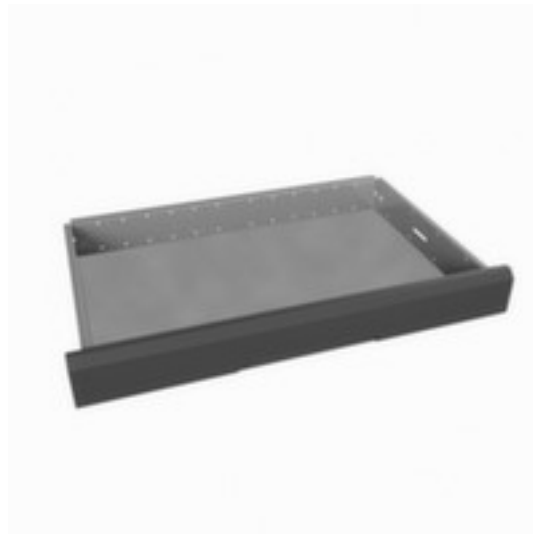

## bott Innenschublade verso

Höhe x Breite x Tiefe 125 x 800 x 550 mm, Vollauszug, Traglast 75 kg, aus Stahl mit schlag- und kratzfester Pulverbeschichtung in RAL7016 Anthrazitgrau

Artikelnummer: 233068

### Innenschublade

- Höhe x Breite x Tiefe 125 x 800 x 550 mm
- Vollauszug
- Traglast 75 kg
- aus Stahl mit schlag- und kratzfester Pulverbeschichtung in RAL7016 Anthrazitgrau

### Technische Details

Möbeltyp	Schrank	Tiefe	550 mm
Schranktyp	Zubehör	Traglast	75 kg
Auszugtyp	Innenschublade	Material	Stahl
Auszugsart	Vollauszug	Oberfläche Front	pulverbeschichtet
Höhe	125 mm	Farbe Front	anthrazitgrau // RAL7016
Breite	800 mm	Gewicht	7,914 kg

## Dazu passt auch ...

102657		Sichtlagerkasten, Höhe x Breite x Tiefe 50 x 102 x 85 / 70 mm, Aus Polypropylen in grün
217145		Handabroller, Für Bandbreite 50 mm auf 76er Kern, Abroller aus Metall
218389		Betriebs-Verbandkasten, Füllung: nach DIN 13157, Koffer aus Kunststoff in orange, mit Wandhalterung
230322		Drehhocker, Sitz Höhe x Durchmesser 410 - 570 x 340 mm, Rundsitz aus Polyurethan in schwarz, Gestell aus Aluminium in alusilber, Lift verchromt, Gestell mit 5 Rollen