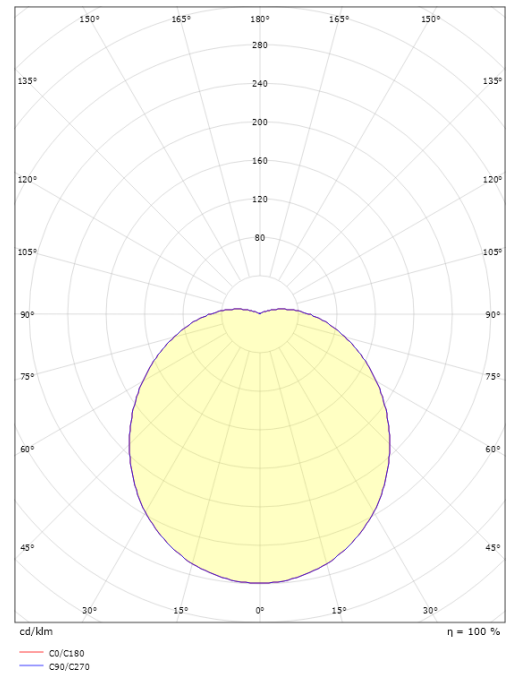

**Afmetingen**

Hoogte (mm) H: 120  
 Diameter (mm) D: 270  
 Diepte (D): 120  
 Gewicht (kg) bruto/netto: 1.95 / 1.74

**Verpakking**

Verpakkingsafmetingen (mm): 270 x 270 x 120

7 0 2 1 9 8 6 4 4 5 7 4 9