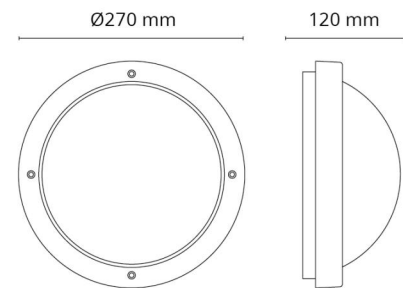

**Lichttechniek**

Soort lichtbron: LED  
 Luminous flux: 740lm  
 Werkzaamheid: 64 lm/W  
 Kleurtemperatuur: 3000K  
 Kleurweergave (CRI): Ra>80  
 MacAdams factor: SDCM: 3  
 levensduur: L70/B50>50,000  
 Lichtverdeling: Direct  
 Optiek: Plastic Opal  
 Bundelhoek: 120°  
 Fotobiologische veiligheid: RG 0

Behuizing: Aluminium  
 Kleur: Zwart (RAL 9004)  
 Materiaal afdekking: UV-stabilized polycarbonate

**Montage/Aansluiting**

Montage: Opbouw, Binnen / Buiten  
 Module: 1100  
 Aansluiting: Schroefloos klemmenblok

**Afmetingen**

Hoogte (mm) H: 120  
 Diameter (mm) D: 270  
 Diepte (D): 120  
 Gewicht (kg) bruto/netto: 1.95 / 1.74

**Verpakking**

Verpakkingsafmetingen (mm): 270 x 270 x 120

7 0 2 1 9 8 6 4 4 5 7 4 9