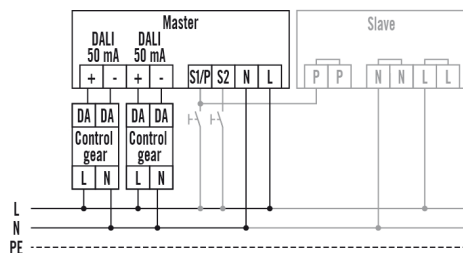

## PD-C 360i/8 DUO DALI WIELAND GST18

**Artikelnummer**

**GTIN**

EP10427824

4015120427824

**Schakelschema**

Standardschema met optionele aansturing via maakcontact en gebruik van max. 10 slave-apparaten op een master-apparaat.