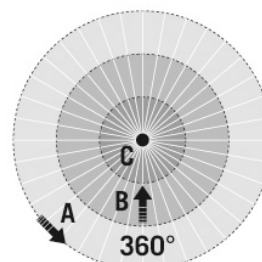

Detectiehoek

Detectieafstand

Dwars (A)	Ø 8 m
Frontaal (B)	Ø 6 m
Aanwezigheidsbereik (C)	Ø 4 m