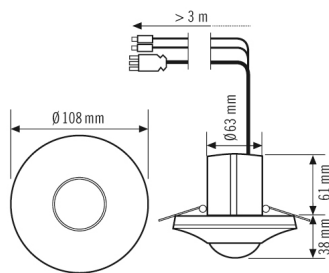

PD-C 360i/8 DUO DALI WIELAND GST18

Artikelnummer	GTIN
EP10427824	4015120427824

Schakelcontact	Bussysteem, 50 mA, max. 25 besturingsapparatuur
Impulsgevingang	✓
Impulsfunctie	–

Nalooptijd	60 s...15 min (stapsgewijs verstelbaar)
Oriëntatieverlichting	10 – 50 % lichtsterkte
nalooptijd oriëntatieverlichting	60 s...60 min

Fabrieksinstelling

ALGEMEEN	
Gevoeligheid	100 %
Lichtopbrengst nabranden	10 %
Duur nabranden	1 min
Oriëntatieverlichting AAN	–
Oriëntatieverlichting afhankelijk van helderheid	✓
Oriëntatieverlichting schakeldrempel	500 lx
Regelverschil (%)	0 %
Inschakelwaarde lichtvermogen	10 %

Bedrijfsmodus	Volautomatisch
Instelwaarde helderheid / schakeldrempel	500 lx
Nalooptijd	5 min
Oriëntatieverlichting lichtvermogen	10 %
Duur uitschakelwaarschuwing	300 s
Kanaal	C2 Verlichting
Bedrijfsmodus	Halfautomatisch
Instelwaarde helderheid / schakeldrempel	500 lx
Nalooptijd	5 min
Oriëntatieverlichting lichtvermogen	10 %
Duur uitschakelwaarschuwing	300 s

KANALEN (VERLICHTING / HVAC)	
Kanaal	C1 Verlichting

Maattekening