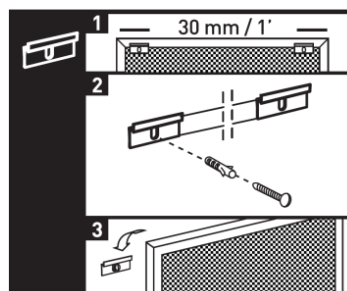

MDF enduit de Cerisier	MDF Noir	350x250	410x310x25	0,77	0,88	PM2815652	-
MDF enduit de Cerisier	MDF Noir	400x300	410x310x25	0,97	1,13	PM0115652	-
MDF enduit de Cerisier	MDF Noir	600x450	720x470x25	1,80	2,20	PM0415652	-
MDF enduit de Cerisier	MDF Noir	900x600	1030x620x25	3,20	3,95	PM0715652	-
MDF enduit de Cerisier	MDF Noir	1000x450	1050x470x25	2,82	3,50	PM3115652	-
MDF enduit de Cerisier	MDF Noir	1200x900	1330x920x25	5,70	7,20	PM1415652	-

DETAILS TECHNIQUES

COMPOSITION:

- Cadre en MDF enduit
- Surface en MDF facile à nettoyer
- Fourni avec craie et fixations murales

MODE D'ASSEMBLAGE:

CERTIFICATION ET LEGISLATION:

n/a

ILLUSTRATION:

n/a