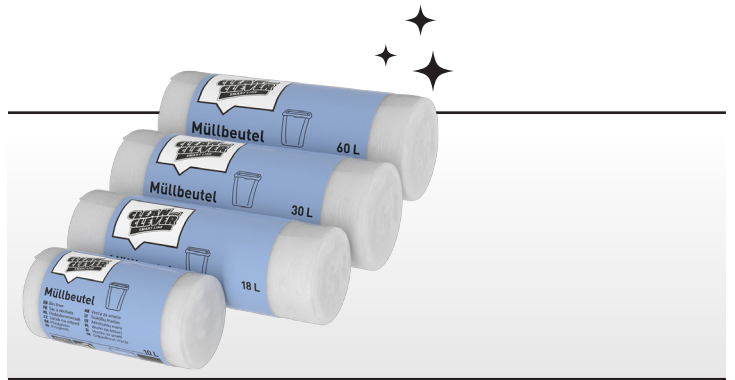

MÜLLBEUTEL

transparent

Verkaufseinheiten:

Art. Nr.	Inhalt	
2149403	Müllbeutel SMA 72 - 10 l 320 x 440 mm 1 Rolle à 50 Stk. (Krt. à 40 Rll.)	
2133934	Müllbeutel SMA 72 - 18 l 460 x 520 mm 1 Rolle à 50 Stk. (Krt. à 40 Rll.)	
2133935	Müllbeutel SMA 72 - 30 l 500 x 600 mm 1 Rolle à 50 Stk. (Krt. à 40 Rll.)	
2133936	Müllbeutel SMA 72 - 60 l 600 x 720 mm 1 Rolle à 50 Stk. (Krt. à 40 Rll.)	

Produktdatenblatt

Einsatzbereich:

- geeignet für den Einsatz in der Gebäudereinigung, im Gesundheitswesen, in der Hotellerie und Gastronomie sowie in Industrie und Verwaltung

Produkteigenschaften:

- Material: aus reißfestem Polyethylen (HDPE)
- mit praktischer Trennhilfe an der Perforationslinie
- Farbe: transparent
- gerollt, perforiert
- mit Sternnaht