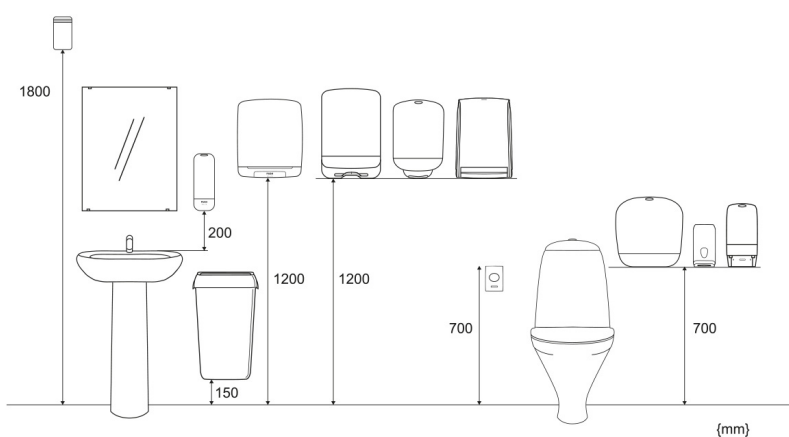

### Produkte

Länge/Tiefe	149 mm	Farbe	Schwarz
Breite	342 mm	Gesamtgewicht	1,282 kg
Höhe	356 mm		

### Handelseinheit

Länge/Tiefe	156 mm	Gesamtgewicht	1,608 kg	EAN
Breite	345 mm	Verbrauchereinheit/ Versandereinheit	1	
Höhe	368 mm			

## Palette

Länge/Tiefe 1.200 mm

Gesamtgewicht 102,334 kg

EAN

Breite 800 mm

Anzahl  
Versandseinheiten  
pro Palette 48

Höhe 1.254 mm

## Maßangaben und Installation