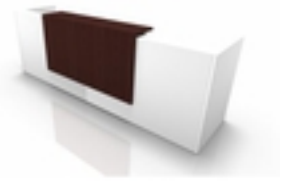

Artikelnummer: 111787

Kurzbeschreibung: Balie Spezia, recht, B 3260 x D 880 x H 1130 mm, wit/leder bruin

Langbeschreibung: Balie Spezia, recht, B 3260 x D 880 x H 1130 mm, verschillende kleuren: Sieraden voor elke ontvangstruimte - Spezia balies overtuigen vooral door hun moderne, heldere lijnen, waarbij de onberispelijke afwerking en de stabiele constructie een harmonieus geheel vormen met de moderne optiek. De toepassingsgebieden varia' «ren van kleine medische praktijken tot adviesbureaus en verkoopbalies tot grote baliesystemen. Effectief en praktisch: de indirecte LED-verlichting aan de buitenkant van de toonbank is een aantrekkelijke blikvanger en breidt de ruimteverlichting effectief maar discreet uit.

Verlichting niet bij de levering inbegrepen, a.u.b. apart bestellen (zie bijpassend toebehoren).

- Receptie Spezia-modules voor de receptie**
- toonbankmodules van 25 mm dik spaanplaat, met melaminekleurige coating
- Bureaubladen van 30 mm dik spaanplaat, gemelamineerd en gecoat
- Omhulsel: wit, wenga© decor, walnoot Canaletto decor, walnoot decor
- Legplank: wit, wenga© decor, notenhouten Canaletto-decor, grijs gelakt
- Wenga©uitvoering (donker eiken) met bedrieglijk echte nerf
- stootvaste ABS-randen, 2 mm dik, passend bij het decor
- Moduledekken 200 mm diep, verstekvertanding met verstek
- Nivelleerschroeven voor het nivelleren (van 0 tot 12 mm) de hoogte wordt ingesteld met de inbusleutel (4 mm)

Balietafels - frame

- Vierkante buis van plaatstaal, in wit ackiert, in wit ackiert
- Niveau van de voeten door middel van stelschroeven (0 tot 15 mm)

opvangbakken

- van 30 mm dikke spaanplaat, versteksnode, met een dikte van 30 mm
- Verkrijgbaar in melaminecoating of grijs gelakte afwerking
- op aanvraag verkrijgbaar in elke RAL-kleur
- Diepte van de plank: 350 mm