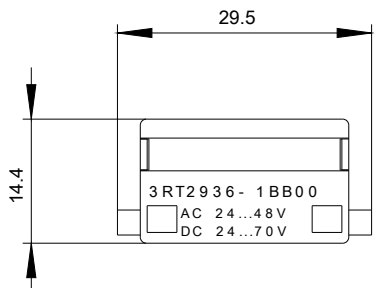

Einbau/ Befestigung/ Abmessungen:

Einbaulage		beliebig
-------------------	--	----------

Befestigungsart		aufsteckbar
Breite	mm	30
Höhe	mm	19
Tiefe	mm	12

Approbationen/ Zertifikate:

Eignungsnachweis

CE / UL / CSA / CCC

<https://support.industry.siemens.com/cs/ww/de/ps/3RT29261BB00>

Bilddatenbank (Produktfotos, 2D-Maßzeichnungen, 3D-Modelle, Geräteschaltpläne, EPLAN Makros, ...)

http://www.automation.siemens.com/bilddb/cax_de.aspx?mlfb=3RT29261BB00&lang=de