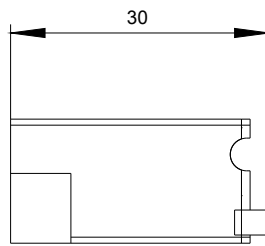

Einbau/ Befestigung/ Abmessungen:

Einbaulage		beliebig
-------------------	--	----------

Befestigungsart		aufsteckbar
Breite	mm	30
Höhe	mm	19
Tiefe	mm	12

Approbationen/ Zertifikate:

Eignungsnachweis

CE / UL / CSA / CCC

<https://support.industry.siemens.com/cs/ww/de/ps/3RT29261BB00>

Bilddatenbank (Produktfotos, 2D-Maßzeichnungen, 3D-Modelle, Geräteschaltpläne, EPLAN Makros, ...)

http://www.automation.siemens.com/bilddb/cax_de.aspx?mlfb=3RT29261BB00&lang=de