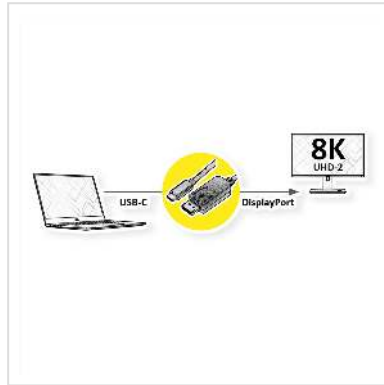

ROLINE USB Typ C - DisplayPort Adapterkabel, v1.4, ST/ST, 2 m

Artikelnummer	11.04.5836
Hersteller	ROLINE
Hersteller-Art.-Nr.	11.04.5836
EAN (Einzelstück)	7630049619159

Dieses Adapterkabel ermöglicht es Ihnen, das Display Ihres Geräts mit USB-Typ-C-Anschluss auf einen DisplayPort-fähigen Monitor oder Projektor zu spiegeln oder zu erweitern - mit einer maximalen Auflösung in Höhe von 7680 x 4320 @ 60Hz!

- Kabeladapter zur Umsetzung von USB 3.1 Typ C auf DisplayPort für z.B. MacBook, Ultrabook, Notebook/Laptop oder PC
- Anschlüsse: DisplayPort-Stecker und Typ C Stecker
- Unterstützt DisplayPort Version 1.4 für eine höhere Auflösung, höhere Bildwiederholraten und größere Farbtiefe
- Max. Auflösung: 7680x4320 @ 60Hz
- Konform zu DP v1.4 (max. 7680 x 4320 @60Hz)

Hinweis: Unterstützung von "Alternate Mode (DisplayPort-Alt-Modus)" vorausgesetzt

Technische Daten

Hersteller	ROLINE
Produktgruppe	Adapter, Terminatoren, Konverter
Produkttyp	USB-DisplayPort Adapter
Farbe	schwarz
Länge	2 m

Übertragungsqualität	DisplayPort v1.4
Max. Auflösung	7680 x 4320 @60Hz (8K, UHD-2)
Anschlüsse Seite 1 (PC)	USB Typ C
Anschlüsse Seite 2 (Peripherie)	DisplayPort
Seite 1 Typ des Anschlusses	USB Typ C (USB-C)
Seite 1 Art des Anschlusses	Männlich (Stecker)
Seite 2 Typ des Anschlusses	DisplayPort
Seite 2 Art des Anschlusses	Männlich (Stecker)
Anwendungsbereich	extern
Technische Besonderheiten	DisplayPort Version 1.4
Gewicht	73.3 g
Verpackungshöhe	10 mm
Verpackungsbreite	100 mm
Verpackungstiefe	100 mm
Paketgewicht	0.05 kg