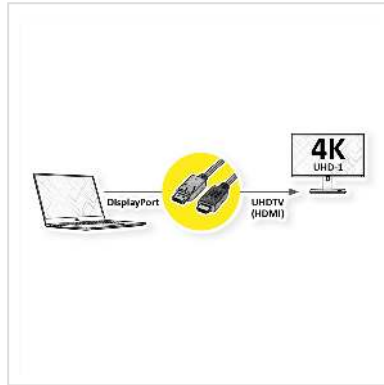

# ROLINE DisplayPort Kabel DP - UHDTV, Slim, ST/ST, schwarz, 1 m

Artikelnummer	11.04.5995
Hersteller	ROLINE
Hersteller-Art.-Nr.	11.04.5995
EAN (Einzelstück)	7630049621190

**roline**  
Designed for Professionals

**4K**

**Besonders dünnes Kabel zum Übertragen von Inhalten von beispielsweise Ihrer Grafikkarte mit DisplayPort auf Ihren TV (UHDTV) - mit einer Qualität von bis zu 3840x2160 @60Hz, inkl. Audio-Übertragung!**

- HDTV ist der Standard für die digitale Video-Übertragung im TV-/Multimedia-Bereich für z.B.: Anbindung eines TV-Gerätes mit HDMI-Schnittstelle an ein Abspielgerät mit DisplayPort-Anschluss.
- Kabel mit einem DisplayPort- und einem HDTV-Stecker.
- Hinweis: Ein DisplayPort-HDTV-Kabel ist nur in einer Richtung verwendbar: Der DisplayPort-Stecker ist nur auf der Datenquellenseite verwendbar (z.B. Grafikkarte).

**ROLINE Displayport Kabel mit HDTV Stecker zum Verbinden eines Laptops, PCs, Monitors oder einer Grafikkarte (mit DisplayPort) mit einem HDMI-TV oder -Projektor - Bildschirmübertragungen in hochauflösender 4K Ultra HD Qualität.**