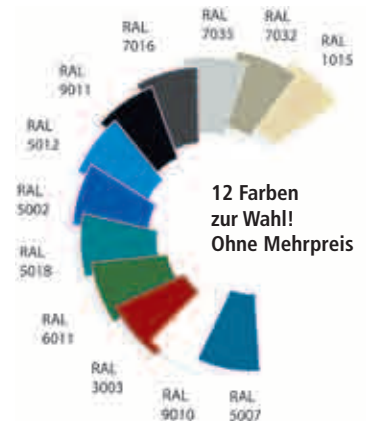

Länge mm	2000
Ausstattung	5 Schubladen 100 mm 2 Schubladen 150 mm 2 Türen 350 mm
	501421