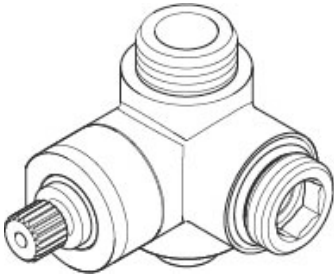

## Umstellung Körper Umstellung Standrohr Madison - Messing (23kt Gold)

---

90 17 09 045 01

# Umstellung Körper Umstellung Standrohr Madison - Messing (23kt Gold)

90 17 09 045 01