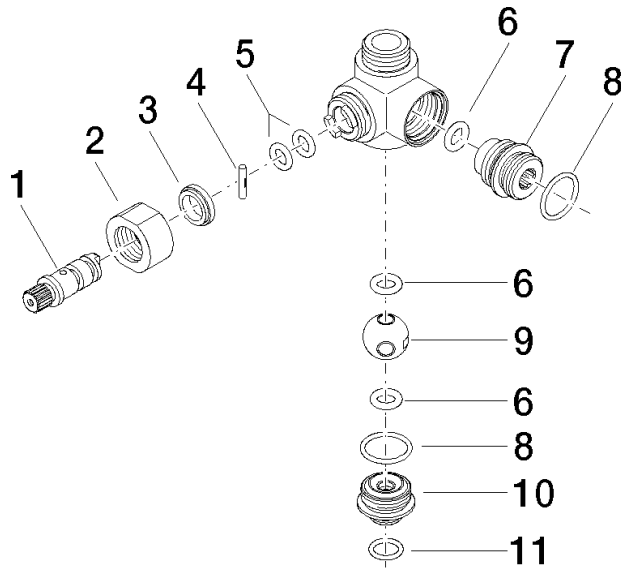

## Umstellung Körper Umstellung Standrohr Madison - Messing (23kt Gold)

---

90 17 09 045 01

# Umstellung Körper Umstellung Standrohr Madison - Messing (23kt Gold)

90 17 09 045 01