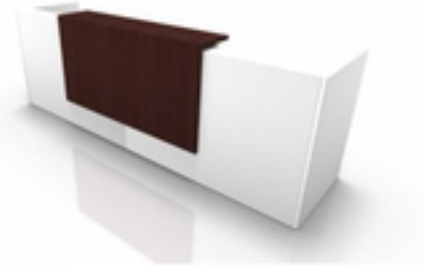

Artikelnummer: 111787

Kurzbeschreibung: Theke Spezia, gerade, B 3260 x T 880 x H 1130 mm, wei ss/Leder braun

Langbeschreibung: Theke Spezia, gerade, B 3260 x T 880 x H 1130 mm, verschiedene Farben: Schmuckstücke für jeden Empfangsbereich - Spezia-Theken bestehen besonders durch ihre modernen, klaren Linien, wobei die tadellose Verarbeitung und stabile Bauweise mit der modernen Optik eine harmonische Einheit bilden. Die Einsatzgebiete reichen von kleinen Arztpraxen über Beraterbüros und Verkaufstheken bis hin zu großen Thekenanlagen. Effektiv und praktisch: die indirekte LED Beleuchtung auf der Außenseite der Theke ist ein attraktiver Blickfang und erweitert wirkungsvoll, aber dezent die Raumbeleuchtung. Beleuchtung nicht im Lieferumfang enthalten, bitte separat bestellen (siehe passendes Zubehör). Rezeption Spezia Module Thekenmodule aus 25 mm starker Spanplatte, melaminbeschichtet Schreibtischplatten aus 30 mm starker Spanplatte, melaminbeschichtet Korpus: wei ss, Wenge-Dekor, Nuss Canaletto-Dekor Ablage: wei ss, Wenge-Dekor, Nuss Canaletto-Dekor, grau lackiert Ausführung Wenge (dunkle Eiche) mit täuschend echter Maserung sto ssfeste ABS-Kanten, 2 mm stark, passend zum Dekor Ablagen der Module 200 mm tief, auf Gehrung gearbeitet Ausgleichsschrauben zur Nivellierung (von 0 bis zu 12 mm) die Höhenverstellung erfolgt durch Inbusschlüssel (4 mm) Thekentische - Gestell Vierkantröhr aus Stahlblech, in Wei ss ackiert Niveaugleich der Fü sse durch Stellschrauben (0 bis 15 mm) Empfangsablagen aus 30 mm starker Spanplatte, auf Gehrung gearbeitet Ausführung wahlweise melaminbeschichtet oder in grau lackiert auf Anfrage in jeder RAL Farbe erhältlich Tiefe der Ablage: 350 mm