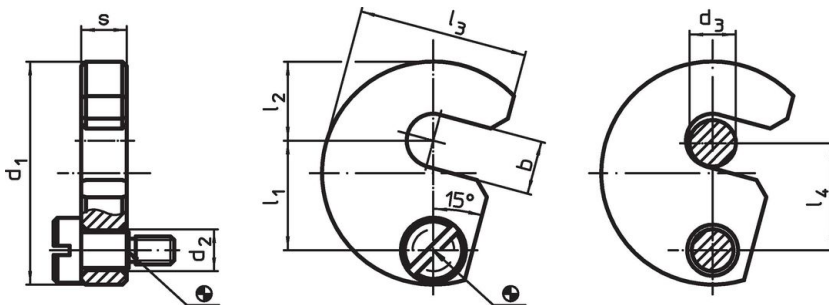

Zwenschijven · DIN 6371 met platkopschroef DIN 923  
22280.0012

Productbeschrijving

Materiaal

Schroef met platte kop

- staal, gezwart, kwaliteit 5.8

Zwenschijf

- temperstaal, veredeld, gezwart

Montage

De C-sluitringen kunnen aan beide zijden worden geïnstalleerd met behulp van de meegeleverde bout. U kunt met de klok mee of tegen de klok in draaien.

Tekening

Bestelinformatie

Nominale maat d <sub>3</sub> [mm]	b	d <sub>1</sub>	d <sub>2</sub>	Afmetingen					s -0,2	geschikte schroef [mm]	[g]	Artikelnr.
				l <sub>1</sub>	l <sub>2</sub>	l <sub>3</sub>	l <sub>4</sub>	[mm]				
12	13,5	61	11	29,6	22	45	29	11,8	M8 x 12	192	22280.0012	