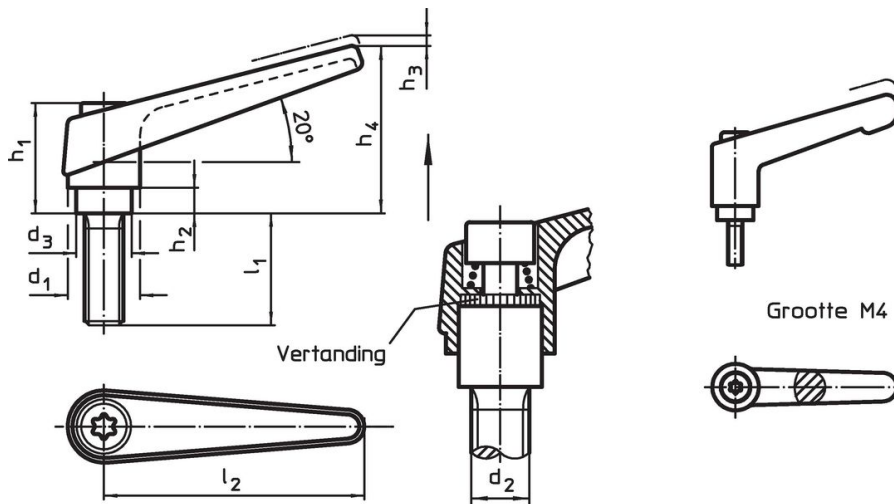

verstelbare klemhefbomen • met draadeind

24400.0171

Productbeschrijving

Verstelbare spanhendels vinden veelzijdige toepassingen wanneer het toepassingsgebied beperkt is of een specifieke hendelpositie vereist is.

Materiaal

Hefboom

- zinkspluitgietwerk, met kunststofcoating, oranje vergelijkbaar met RAL 2004, matstructuur

Binnendelen

- staal, gezwart, kwaliteit 5.8

Schroef

- staal, gezwart, kwaliteit 5.8

Werking

Door heffen van de hefboom wordt de vertanding vrijgegeven. De hefboom wordt via de vertanding gepositioneerd. Het draadeind kan vervangen worden. Na het loslaten klikt de vertanding erin.

Meer informatie

Opmerkingen

Het draadeind kan vervangen worden.

Tekening

Bestelinformatie

d ₁	d ₂	l ₁	d ₃	Afmetingen						[g]	Artikelnr.
				h ₁	h ₂	h ₃	h ₄	l ₂			
oranje											
14	M6	32	10	24,5	4	3	35	45	40	24400.0171	