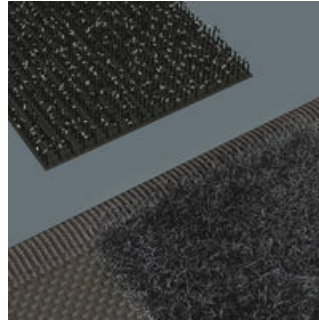

Taschen aus Netzstoff

Die Netztaschen halten das Werkzeug sicher und zuverlässig. Die Größenbeschriftung kann durch das Netz erkannt werden.

Flexibel durch Klettstreifen

Die textile Box weist auf der Rückseite eine Flauschzone auf. Mittels des mitgelieferten selbsthaftenden Klettstreifens kann die textile Box an die Wera 2go Komponenten geklettet werden. Oder auch an Wand, Regal oder Werkstattwagen.