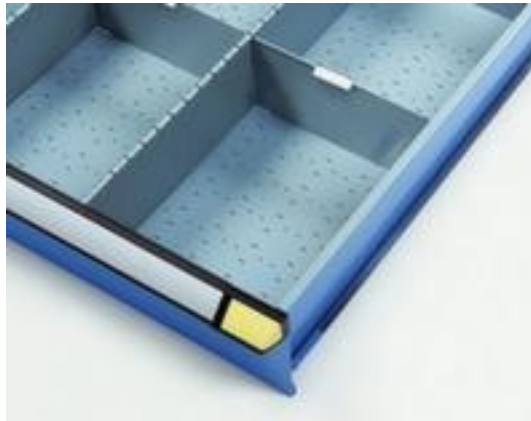

Thurmetall cloison de séparation

3 séparateurs longitudinaux + 4 séparateurs en tôle, convient pour largeur de tiroir 900 mm, hauteur frontale 150 mm, largeur 900 mm

Numéro d'article: 501093

THURMETALL

cloison de séparation

- 3 séparateurs longitudinaux + 4 séparateurs en tôle
- convient pour largeur de tiroir 900 mm, hauteur frontale 150 mm
- largeur 900 mm
- pour armoires de largeur 1000 mm

Détails techniques

| | | | |
|------------------------------|-----------------------|--------------------------------|---------|
| type de meuble | armoire | pour largeur d'armoire | 1000 mm |
| type d'armoire | Accessoires | Largeur de tiroir | 900 mm |
| type d'aménagement intérieur | compartimentage | nombre de parois de séparation | 3 pièce |
| type de compartimentage | cloison de séparation | nombre de parois emboîtables | 4 pièce |
| largeur | 900 mm | Poids | 1,8 kg |
| pour façades hauteur | 150 mm | | |