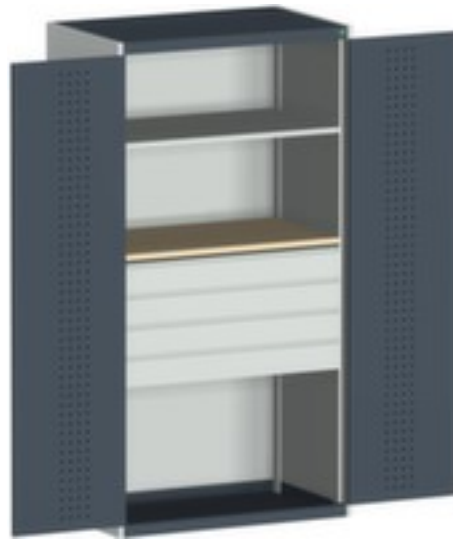

bott **stysteemkast** cubio

hoogte x breedte x diepte 2000 x 1050 x 650 mm, 1 niveau met Stalen bodem, 4 lade(n), afsluitbaar met 5-punts sluitsysteem, romp met slag- en krasvaste poedercoating in RAL7035 lichtgrijs, front met slag- en krasvaste poedercoating in RAL7016 antracietgrijs

Artikelnummer: 125898

bott Systeemkast cubio

systeemkast

- hoogte x breedte x diepte 2000 x 1050 x 650 mm
- constructie van plaatstaal
- dubbele openslaande deur met perforaties
- deuren binnen met perforatie
- deuren met verdeckte sluitstang
- deuropeningshoek 180 °
- 1 niveau met Stalen bodem
- draagvermogen per niveau 160 kg
- 4 lade(n)
- met draaigreep
- afsluitbaar met 5-punts sluitsysteem
- romp met slag- en krasvaste poedercoating in RAL7035 lichtgrijs
- front met slag- en krasvaste poedercoating in RAL7016 antracietgrijs
- niveaus met corrosiebeschermende zinklaag

Technische details

meubeltype	kast	kleur voorkant	antracietgrijs // RAL7016
type kast	systeemkast	oppervlak romp	m. poedercoating
type deur	dubbele openslaande deur met perforaties	oppervlak front	m. poedercoating
hoogte	2000 mm	sluitsysteem	5-punts sluitsysteem
breedte	1050 mm	oppervlak legbord	verzinkt
diepte	650 mm	afsluitbaar	ja
kast uitrusting	legborden, lades	scheidingswand	nee
legbord-/niveautype	Stalen bodem	materiaal	plaatstaal
legborden / schappen aantal	1 stuks	openingshoek deur	180 °
draagvermogen legbord	160 kg	greep	draaigreep
laden aantal	4 stuks	verrijdbaar	nee
kleur romp	lichtgrijs // RAL7035	gewicht	171,2 kg