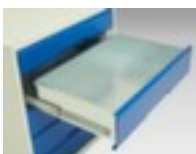

bott **ladekast** verso

hoogte x breedte x diepte 1000 x 1050 x 550 mm, 4 lade(n), met volledig uittrekbaar, 1 x kast met dubbele vleugel deur, 1 niveaus met Stalen bodem

Artikelnummer: 232304

ladekast

- hoogte x breedte x diepte 1000 x 1050 x 550 mm
- 4 lade(n)
- laden hoogte 4x100 mm
- constructie van staal, gelast
- draagvermogen per lade 75 kg
- met volledig uittrekbaar
- ladegeleider 100 %
- met uittrekblokkade
- 1 x kast met dubbele vleugel deur
- deuropeningshoek 180 °
- 1 niveaus met Stalen bodem

Technische details

meubeltype	kast	openingshoek deur	180 °
type kast	ladekast	legborden / schappen aantal	1 stuks
materiaal	staal	uittrekbare lade	100 %
materiaal verwerking	gelast	kleur romp	lichtgrijs // RAL7035
hoogte	1000 mm	kleur voorkant	purperrood // RAL3004
breedte	1050 mm	oppervlak romp	
diepte	550 mm	oppervlak front	
laden aantal	4 stuks	uittrekblokkering	uittrekblokkade
laden aantal x hoogte	4x100 mm	soort uittrekking	volledig uittrekbaar
draagvermogen lade	75 kg	oppervlak legbord	verzinkt
slagbomen aantal	1 stuks	scheidingswand	nee
deuren aantal	1 stuks	gewicht	82,527 kg
type deur	dubbele vleugel deur		