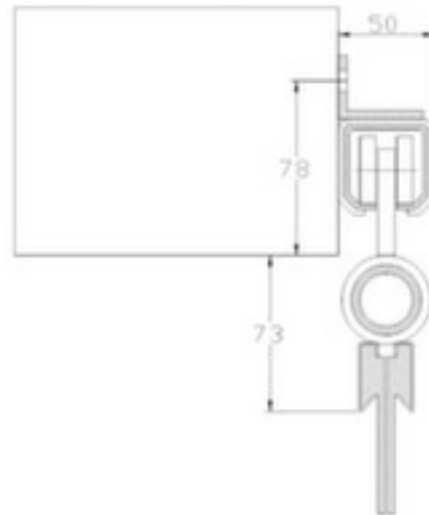

rideau coulissant

fixation devant le linteau, suppl. prix !
commande/livraison uniquement
avec le produit principal

Numéro d'article: 526353

rideau coulissant

- fixation devant le linteau
- lanière en PVC bleu transparent
- avec bonne isolation de la chaleur et du froid
- insonorisation 30 dB
- résistance à la température de -5 à +60 °C
- suspension en tôle avec revêtement en zinc anti-corrosion
- suppl. prix ! commande/livraison uniquement avec le produit principal

Détails techniques

équipement du poste de travail	rideau coulissant	matériau de porte souple	PVC
type de fixation	devant le linteau	couleur de porte souple	bleu transparent
isolation	isolation de la chaleur/du froid	matériau de suspension	tôle
insonorisation	30 dB	surface de suspension	galvanisé
résistance à la température	-5 à +60 °C	Poids	4,5 kg

Cela s'adapte aussi ...

208774

bac gerbable norme Europe, hauteur x longueur x largeur 320 x 800 x 600 mm, en polypropylène en gris, Parois plein, fond plein

527142

balai, avec crin de cheval, Largeur de travail 1000 mm, pour poussières fines

527436

manche, longueur 1400 mm, en bois, marron