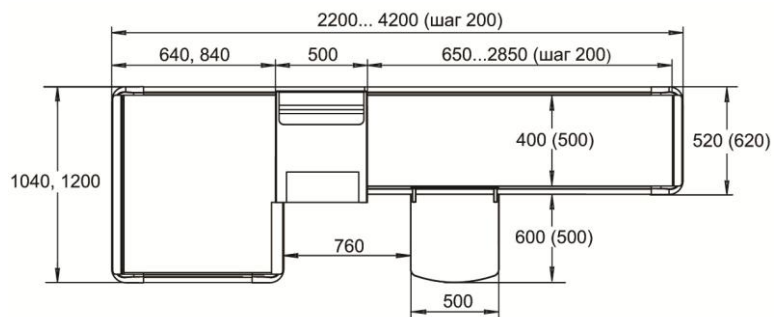

Rozměry pokladních boxů KM200

Provedení pokladních boxů KM200 - pravé a levé

KM200.020 – provedení pravé

KM200.010 – provedení levé