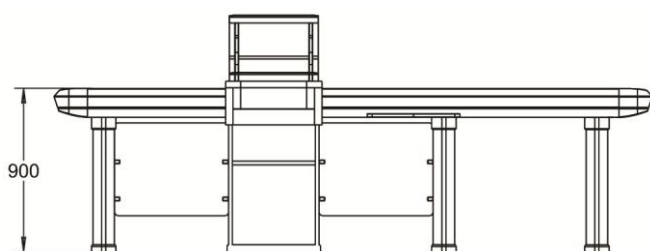

Rozměry pokladních boxů KM200

Provedení pokladních boxů KM200 - pravé a levé

KM200.020 – provedení pravé

KM200.010 – provedení levé