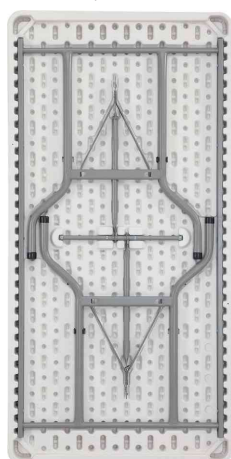

## Table pliante YCZ-152 en plastique, couleur: gris lumière

- ne craint ni les chocs, ni les rayures
- poids léger pour une manipulation facile
- table en polyéthylène coloré
- protection des bords avec épaisseur: 50 mm
- piétement pliant en tube d'acier 28 mm époxy avec des rails supplémentaires en acier profilé
- clips de sécurité pour verrouillage des pieds
- table refermable, piétement s'escamotant dans l'épaisseur du plateau
- livrée montée et pliée

### Accessoires: Chariot de rangement universel

- cadre en tube métal 30 x 30 mm époxy noir • recouvert de poudre • plots antidérapants sur chaque traverse • pour 10 tables • charge utile: 400 kg • 4 roulettes multidirectionnelles de 100 mm de diamètre avec bandage caoutchouc silencieux, facilitant le déplacement

### Adapté pour:

- traiteur
- vendeur sur le marché
- vendeur sur le marché aux puces

Table pliante YCZ-152

Banc pliant

Table pliante YCZ-152

Accessoires: chaise pliante, dépliée

Accessoire: Chariot de rangement universelle

visuel de référence: Chariot de rangement universelle, exemple d'utilisation, livraison non équipée

Produit	Modèle	Dimensions	Matière	Couleur	Numéro de fabricant	Code
Table pliante YCZ-152	rectangulaire	(L)1.520 x (P)760 x (H)740 mm	polyéthylène / acier	gris clair / gris sombre	YCZ-152	71220130
Accessoires: banc pliant	rectangulaire	(L)1.820 x (P)280 x (H)430 mm	polyéthylène / acier	gris clair / gris foncé	BANC-182	71220184
Accessoires: Chaise pliante	sans accoudoirs		plastique	gris clair	YCD-48	71220182
Accessoires: Chariot de rangement universel	1 plateau	(L)1.600 x (l)700 mm	tube métal	noir	CHARIOT	71220127