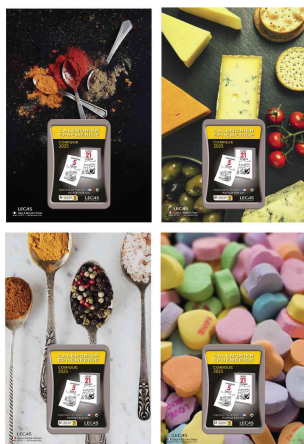

## Calendrier éphéméride mural Sweet, bloc comique - 2025

### 170 x 250 mm

- bloc éphéméride illustrations comiques, à effeuiller, impression bicolore
- avec boîtier en plastique
- date du jour facilement identifiable
- indication sur chaque feuillet: saints, jour de l'année, heure de lever- coucher du soleil • dimensions de la plaque: (L)170 x (H)250 mm • dimensions du bloc: (L)60 x (H)90 mm • sur 4 plaques assorties dans différents motifs Sweet, le choix d'un motif spécial n'est pas possible ! • pour le marché: F

Calendrier éphéméride comique sur plaque Sweet, 170 x 250 mm

Produit	Modèle	Calendrier	Format	Couleur	Numéro de fabricant	Code
Calendrier éphéméride mural Sweet, bloc comique	2025	journalier	170 x 250 mm	assorti	100901036	74000230