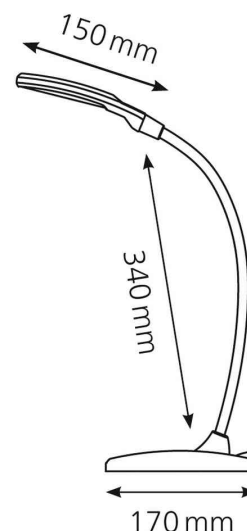

Visuel de référence: Vue détaillée