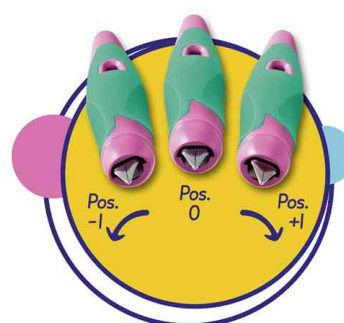

Stylo plume EASYbirdy Pastel Edition

- stylo plume pour élèves de forme ergonomique
- zone grip antidérapante spécialement conçue pour gauchers et droitiers
- angle de plume réglable individuellement - pour une écriture douce et un visuel propre
- plume en iridium pour une écriture légère et propre - ne tache pas, ne raye pas
- plume sertie pour éviter de se tacher les doigts
- fenêtre pour visualiser le niveau d'encre
- champ de personnalisation
- avec 1 cartouche bleu roi, effaçable
- rechargeable avec deux cartouches standard ou une cartouche grand volume
- clé de réglage non comprise dans la livraison

- **Accessoire: Clé de réglage** pour le stylo plume STABILO EASYbirdy
- pour ajuster l'angle de la plume pour une écriture douce et nette

Adapté pour:

- débutants, écoliers

Stylo plume EASYbirdy, bleu/azur

Stylo plume EASYbirdy, rose/abricot

Stylo plume EASYbirdy, vert d'eau/menthe

Visuel de référence : réglage de l'angle de la plume

Visuel de référence : présente le produit en utilisation

Accessoire: Clé de réglage (non compris dans la livraison)

Produit	Modèle	Largeur de tracé	Couleur du tracé	Couleur du corps	Conditionné	Numéro de fabricant	Code
Stylo plume EASYbirdy	pour droitiers	taille de plume: A		bleu / azur		5014/6-41	55500499
		taille de plume: A		rose / abricot		5014/7-41	55500500
	pour droitiers	taille de plume: A		vert d'eau / menthe		5014/8-41	55500501
	pour gauchers	taille de plume: A		bleu / azur		5013/6-41	55500497
	pour gauchers	taille de plume: A		rose / abricot		5013/7-41	55500498
	pour gauchers	taille de plume: A		vert d'eau / menthe		5013/8-41	55500506
	pour gauchers	taille de plume: M		vert d'eau / menthe		5011/8-41	55500508
Accessoire: Clé de réglage						5010/0	55500338