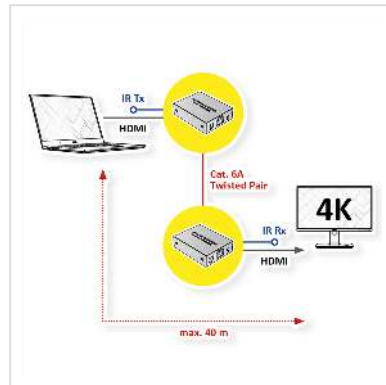

VALUE HDMI A/V Extender über Kat.6A Kabel, 4K@30Hz, 40m

Artikelnummer	14.99.3465
Hersteller	VALUE
Hersteller-Art.-Nr.	14.99.3465
EAN (Einzelstück)	7630049626911

2160p

4K

Der VALUE HDMI A/V Extender überträgt ein HDMI-Signal von einem Quellgerät wie einem DVD-Player, einem PC/Laptop oder einer Konsole via Kat.6A-Kabel an ein Anzeigegerät, wie ein TV-Gerät, einen Monitor oder Beamer/Projektor - und das mit einer Auflösung von bis zu 3840x2160 @30Hz (max. 40 m)!

Die Audio- / Videoübertragung des HDMI-Signals erfolgt über Kat.6A-Kabel. Es werden Übertragungsraten bis zu 4K (3840x2160) @30Hz auf eine Distanz von bis zu 40 m erreicht.

- Überträgt HDMI Signale von Quellgeräten wie DVD-Playern, PCs/Laptops oder Konsolen an ein TV-Gerät, einen Monitor oder Beamer/Projektor
- Auflösung: 4K (3840x2160) @30Hz auf bis zu 40 m
- HDCP-kompatibel
- Unterstützt HDR10
- Schwarzes Metallgehäuse

Technische Daten

Hersteller	VALUE
Produktgruppe	Splitter und Selektoren
Produkttyp	HDMI-Verlängerung

Farbe	schwarz
Lieferumfang	Sender, Empfänger, 1 Netzteil, Handbuch
Schnittstelle	HDMI
Max. Distanz	40 m
Max. Bandbreite	600 MHz
Eingänge Video	HDMI
Ausgang Video	HDMI
Max. Auflösung (nom.)	2160p
Max. Auflösung	3840 x 2160 @30Hz (4K, Full HD)
Abmessungen (HxBxT)	21 x 60 x 75 mm
Netzteil	Steckernetzteil
Leistung Netzteil	5VDC, 2A
Betriebstemperatur min.	-20 °C
Betriebstemperatur max.	60 °C
Höhe	21 mm
Breite	60 mm
Tiefe	75 mm
Gewicht	260 g
Verpackungshöhe	80 mm
Verpackungsbreite	120 mm
Verpackungstiefe	150 mm
Paketgewicht	0.474 kg