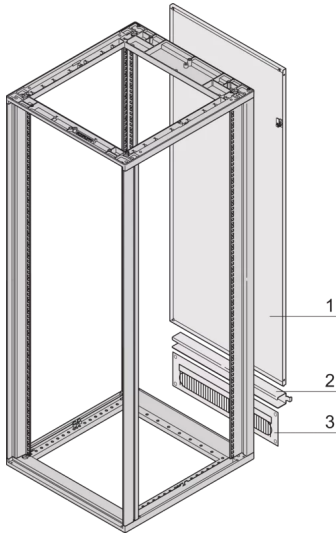

26230-448 NOVASTAR-RÜCKWAND MIT KABELDURCHFÜHRUNGSRAHMEN,
RAL 7035, 34 HE 553 B

PRODUKTBESCHREIBUNG

Kabeldurchführung und Türlagerwinkel

Die Kabeldurchführung kann oben oder unten erfolgen

2-twist-locking catches (Torx-T30, with 1/4-turn)

Inkl. Erdung

St, 1 mm

3 U cable ducting for cabinet heights 16, 20, 38, 47 U; 4 U cable ducting for cabinet heights 25, 34, 43 U

PRODUKTMERKMALE

Produkttyp: Schrank-/Rack Panel

Produktfamilie: Novastar

Typ: Verkürzte Rückwand

Farbe: Hellgrau

Farbecode: RAL 7035

Höhe: 34 HE

Höhe: 1534 mm

Breite (mm): 553 mm

ZUSÄTZLICHE PRODUKTDDETAILS

Novastar Rückwand mit 3 HE-Kabeldurchführung für ein verbessertes Kabelmanagement.

ZERTIFIZIERUNGEN