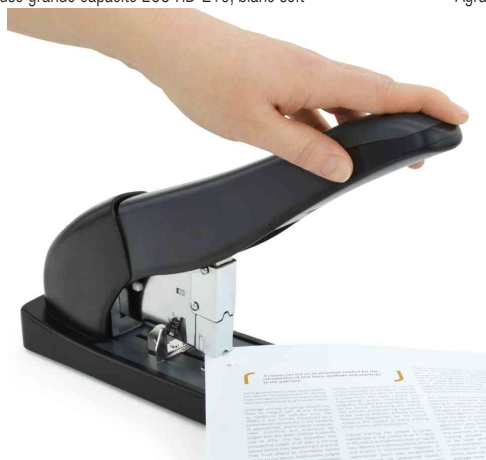

Visuel de référence: présente le produit en utilisation