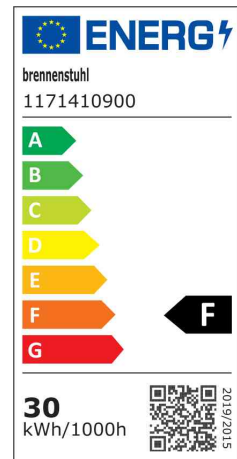

Mobiler 360° LED-Strahler

Symbolbild: zeigt das Produkt in Anwendung

Produit	Couleur	Puissance	Equivalence	Flux lumineux	Reproduction des couleurs	Couleur de lumière	Consommation	classe énergétique	Numéro de fabricant	Code
360 Grad LED-Strahler	schwarz	30 Watt		3.200 lm	83 Ra	6.500 K		F	1171410900	11272060