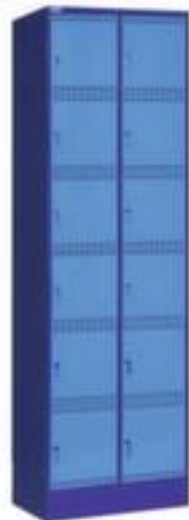

## Thurmetall Schließfachschrank

Höhe x Breite x Tiefe 1995 x 610 x 582 mm, Mit 12 Fächern, Aufteilung 2x6, Fachbreite 300 mm, pro Fach 2 Steckdosen, Stecker Ausführung CH, Verschließbar mit Key Lock, Unterbau Sockel, Korpus in taubenblau, Front in hellblau

Artikelnummer: 146103

THURMETALL

### Ausführung CH

Schließfachschrank

- Höhe x Breite x Tiefe 1995 x 610 x 582 mm
- Mit 12 Fächern, Aufteilung 2x6
- Fachbreite 300 mm
- Türöffnungswinkel 110 °
- pro Fach 2 Steckdosen
- Stecker Ausführung CH
- Flügeltür mit Lochprägung
- einschlagende Türen
- einschlagende Türen
- mit Etikettenrahmen
- Verschließbar mit Key Lock
- Unterbau Sockel
- Konstruktion aus Stahl, verschweißt
- Korpus in taubenblau
- Front in hellblau

## Technische Details

Möbeltyp	Schrank	Schließsystem	Key Lock
Schranktyp	Schließfachschrank	Material	Stahl
Höhe	1995 mm	Material Verarbeitung	verschweißt
Breite	610 mm	Ländervariante	Ausführung CH
Tiefe	582 mm	Farbe Korpus	taubenblau
Schrank Ausstattung	Fächer, Steckdosen	Farbe Front	hellblau
Fächer	12 Stück	Türtyp	Flügeltür mit Lochprägung
Aufteilung Fächer	2x6	Türöffnungswinkel	110 °
Fachhöhe	300 mm	Tür Ausführung	einschlagend
Fachbreite	300 mm	Tür Ausstattung	mit Etikettenrahmen
Unterbau	Sockel	Gewicht	75,65 kg
abschließbar	ja		