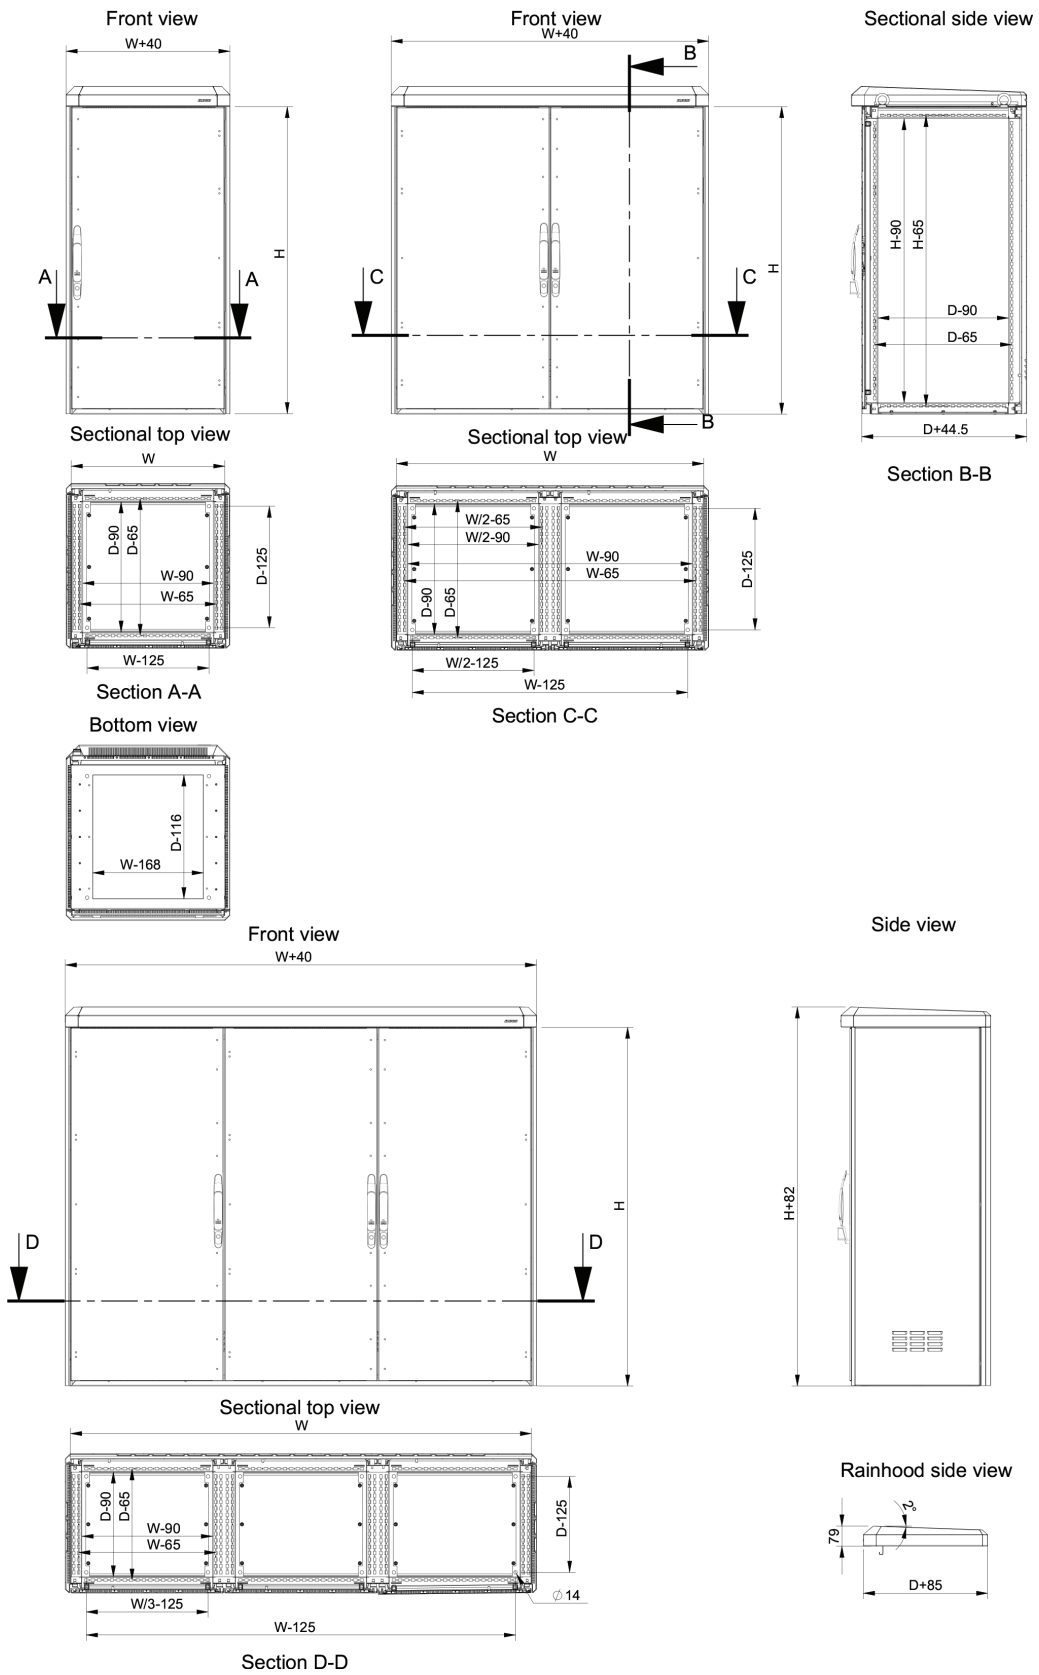

Zonder montageplaat/bodemplaat

H	B	D	Aantal deuren	Item nr.
1200	600	600	1	EKOM12066
1200	800	600	1	EKOM12086
1200	1200	600	2	EKOM12126
1400	600	600	1	EKOM14066
1400	800	600	1	EKOM14086
1400	1800	500	3	EKOM14185