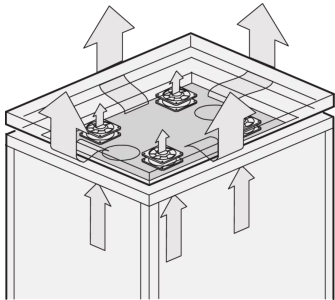

22117-824 EURORACK LÜFTEREINSCHUB FÜR LÜFTERDACH, OHNE LÜFTER, 800W 600D

PRODUKTBESCHREIBUNG

Gestelle

Innenausbau

Verkleidungsteile

PRODUKTMERKMALE

Produkttyp: Lüftereinschub

Produktfamilie: Eurorack

Breite (mm): 800 mm

Tiefe: 600 mm

ZUSÄTZLICHE PRODUKTDDETAILS

Dächer mit Lüftern sind kompakte aktive Kühleinheiten, die keinen Platz im Schrank verbrauchen. Das Eurorack Lüfterblech wird ohne Lüfter für angehobene Dächer geliefert.

ZERTIFIZIERUNGEN