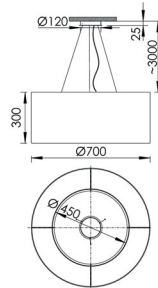

MAXI-MAXIGON SCHWARZ

0320029

Maße [mm]

H	D
300	700

Kategorie Decken- und Pendelleuchten

Bestückung 1xLED-M 32W

SCHUTZART IP 20

Betriebsgerät: schaltbar