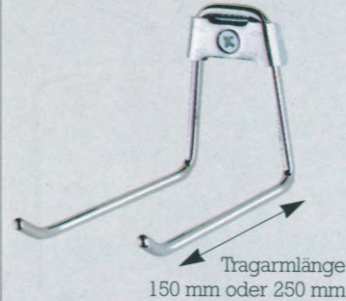

Art.-Nr.: 78002 LS
4 Haken: 78023 LS 4

Maximal zulässige Belastung:

25 kg

Lagerhaken LG

Der System-Haken, der garantiert nicht locker läßt: Bietet eine sichere Aufbewahrung länglicher

Gegenstände dank einem abgewinkelten, sechs Zentimeter hohen Endstück.

Art.-Nr.: 78010 LG

15 kg

Max. zulässige Belastung pro Haken:

Universalträger UT

Als Duo angebracht ist er der zuverlässige Träger von Leitern und anderen langen Gegenständen. Einzelnen ein System-Haken mit tausendundeins Anwendungsmöglichkeiten; sicherer Halt dank einem aufwärts gebogenen Hakenende. Träger ist auch mit weißer Pulverbeschichtung

erhältlich - ideal zum Gebrauch im Wohnbereich.

Art.-Nr.: 78019 UT
weiß: 78028 UT

18 kg

Max. zulässige Belastung pro Träger:

Langhaken LH Superlanghaken SH

Zwischen zwei langen Tragarmen mit aufwärts gebogenen Enden finden Gegenstände wie z.B.