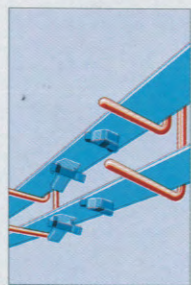

Art.-Nr.: 78011 LF

40 kg

Max. zulässige Belastung pro Gurt:

Varioträger VT

Zum kompakten und sicheren Lagern von Sportgeräten wie Kanus, Flugdrachen, Masten und langen Gegenständen. Passend für jedes Surfbrett. Träger in beliebigen Abständen montierbar und flach an die Wand schwenkbar.

Art.-Nr.: 78017 VT

30 kg

Max. zulässige Belastung pro Träger:

Ganz einfach- die Montage:

Mit nur einer Schraube plus Dübel und Montageplatte sitzen die System-Haken fest. Dieser Standard-Befestigungssatz ist im Lieferumfang bereits enthalten. Sollte die Anbringung in einem Hohlbaustoff oder einem ähnlich problematischen Untergrund erfolgen: fischer als führender Dübelspezialist Europas hat das bestgeeignete Befestigungsprodukt im Programm.

Skihaken SK

Je nach räumlichen Gegebenheiten ist die waagrechte oder senkrechte Lagerung möglich.

Zum Schutz der empfindlichen Oberflächen sind die Tragarme mit Kunststoff überzogen.

Art.-Nr.: 78012 SK

Maximal zulässige Belastung: