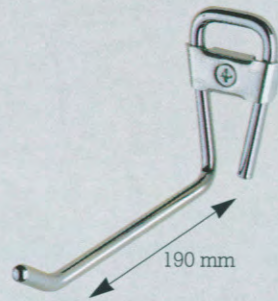

Art.-Nr.: 78002 LS
4 Haken: 78023 LS 4

Maximal zulässige Belastung:

25 kg

Lagerhaken LG

Der System-Haken, der garantiert nicht locker läßt: Bietet eine sichere Aufbewahrung länglicher

Gegenstände dank einem abgewinkelten, sechs Zentimeter hohen Endstück.

Art.-Nr.: 78010 LG

15 kg

Max. zulässige Belastung pro Haken:

Universalträger UT

Als Duo angebracht ist er der zuverlässige Träger von Leitern und anderen langen Gegenständen. Einzelnen ein System-Haken mit tausendundeins Anwendungsmöglichkeiten; sicherer Halt dank einem aufwärts gebogenen Hakenende. Träger ist auch mit weißer Pulverbeschichtung