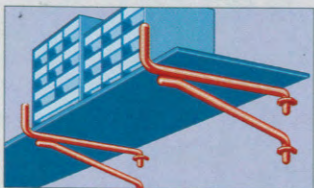

Art.-Nr.: 78004 RH

30 kg

Maximal zulässige Belastung:

Superträger SU

Der schwenkbare Träger für hohe Lasten. Hervorragend geeignet als Auflagearm für Einlegeböden, zum Aufbau von Regalsystemen oder einfach als Halterung schwerer, länglicher Gegenstände wie Balken und Rohre.