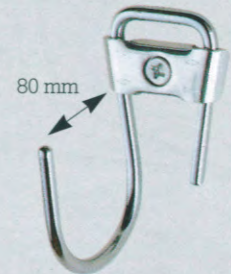

Rundhaken RH

Besonders praktischer System-Haken mit sehr geringem Platzbedarf. Gedacht für das problemlose Anbringen von Werkzeugen, Verlängerungskabeln, Schläuchen, Seilen und vielem anderen mehr.