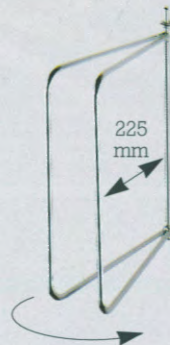

Fahrradständer FS

Zum kipp sicheren Stellen eines Fahrrades. Der Ständer kann verschiedene Reifenbreiten aufnehmen, ist schwenkbar und kann bei Nichtgebrauch an die Wand geklappt werden.