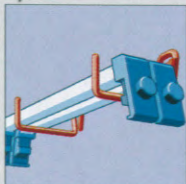

Art.-Nr.: 78002 LS
4 Haken: 78023 LS 4

Maximal zulässige Belastung:

25 kg

Lagerhaken LG

Der System-Haken, der garantiert nicht locker läßt: Bietet eine sichere Aufbewahrung länglicher

Gegenstände dank einem abgewinkelten, sechs Zentimeter hohen Endstück.

Art.-Nr.: 78010 LG

15 kg

Max. zulässige Belastung pro Haken:

Universalträger UT

Als Duo angebracht ist er der zuverlässige Träger von Leitern und anderen langen Gegenständen. Einzelnen ein System-Haken mit tausendundeins Anwendungsmöglichkeiten; sicherer Halt dank einem aufwärts gebogenen Hakenende. Träger ist auch mit weißer Pulverbeschichtung