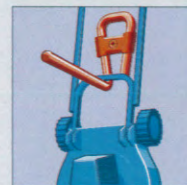

Universalhaken UH

Ein Allround-Haken für ungezählte Anwendungsfälle. Der nach oben gebogene Tragarm

gibt vielen Gegenständen sicheren Halt.

Art.-Nr.: 78000 UH
weiß: 78025 UH

Maximal zulässige Belastung:

15 kg

Art.-Nr.: 78002 LS
4 Haken: 78023 LS 4

Maximal zulässige Belastung:

25 kg

Lagerhaken LG

Der System-Haken, der garantiert nicht locker läßt: Bietet eine sichere Aufbewahrung länglicher

Gegenstände dank einem abgewinkelten, sechs Zentimeter hohen Endstück.