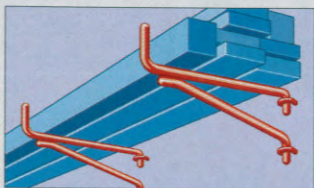

Art.-Nr.: 78004 RH

30 kg

Maximal zulässige Belastung:

Superträger SU

Der schwenkbare Träger für hohe Lasten. Hervorragend geeignet als Auflagearm für Einlegeböden, zum Aufbau von Regalsystemen oder einfach als Halterung schwerer, länglicher Gegenstände wie Balken und Rohre.