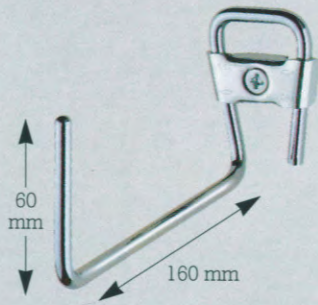

Art.-Nr.: 78002 LS
4 Haken: 78023 LS 4

Maximal zulässige Belastung:

25 kg

Lagerhaken LG

Der System-Haken, der garantiert nicht locker läßt: Bietet eine sichere Aufbewahrung länglicher

Gegenstände dank einem abgewinkelten, sechs Zentimeter hohen Endstück.