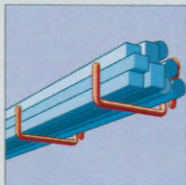

Art.-Nr.: 78002 LS
4 Haken: 78023 LS 4

Maximal zulässige Belastung:

25 kg

Lagerhaken LG

Der System-Haken, der garantiert nicht locker läßt: Bietet eine sichere Aufbewahrung länglicher

Gegenstände dank einem abgewinkelten, sechs Zentimeter hohen Endstück.

Art.-Nr.: 78010 LG

15 kg

Max. zulässige Belastung pro Haken:

Universalträger UT

Als Duo angebracht ist er der zuverlässige Träger von Leitern und anderen langen Gegenständen. Einzelnen ein System-Haken mit tausendundeins Anwendungsmöglichkeiten; sicherer Halt dank einem aufwärts gebogenen Hakenende. Träger ist auch mit weißer Pulverbeschichtung