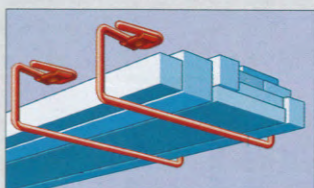

Art.-Nr.: 78004 RH

30 kg

Maximal zulässige Belastung:

Superträger SU

Der schwenkbare Träger für hohe Lasten. Hervorragend geeignet als Auflagearm für Einlegeböden, zum Aufbau von Regalsystemen oder einfach als Halterung schwerer, länglicher Gegenstände wie Balken und Rohre.

Art.-Nr.: 78015 SU

40 kg

Max. zulässige Belastung pro Träger:

Universalbügel UB

So nutzt man auch den Raum unter der Decke als Aufbewahrungsort und schafft zusätzlichen Platz. Trägt sperrige Güter wie Sonnenschirme, Snowboards, Latten usw.

Art.-Nr.: 78003 UB

35 kg

Max. zulässige Belastung pro Bügel:

Lift LF

Der sichere und einfache Aufzug unter der Garagen- oder Decke. Zum bequemen und platzsparenden Aufbewahren von Hardtops, Autodachboxen, Sportgeräten und vielen anderen Gegenständen.