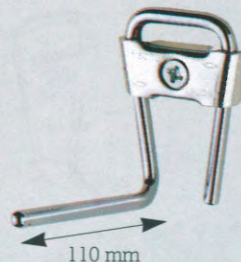

Universalhaken UH

Ein Allround-Haken für ungezählte Anwendungsfälle. Der nach oben gebogene Tragarm

gibt vielen Gegenständen sicheren Halt.

Art.-Nr.: 78000 UH
weiß: 78025 UH

Maximal zulässige Belastung:

15 kg