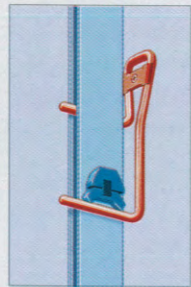

Art.-Nr.: 78017 VT

30 kg

Max. zulässige Belastung pro Träger:

Ganz einfach- die Montage:

Mit nur einer Schraube plus Dübel und Montageplatte sitzen die System-Haken fest. Dieser Standard-Befestigungssatz ist im Lieferumfang bereits enthalten. Sollte die Anbringung in einem Hohlbaustoff oder einem ähnlich problematischen Untergrund erfolgen: fischer als führender Dübelspezialist Europas hat das bestgeeignete Befestigungsprodukt im Programm.

Skihaken SK

Je nach räumlichen Gegebenheiten ist die waagrechte oder senkrechte Lagerung möglich.

Zum Schutz der empfindlichen Oberflächen sind die Tragarme mit Kunststoff überzogen.

Art.-Nr.: 78012 SK

Maximal zulässige Belastung: