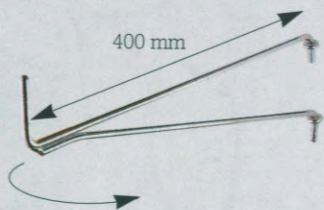

Superträger SU

Der schwenkbare Träger für hohe Lasten. Hervorragend geeignet als Auflagearm für Einlegeböden, zum Aufbau von Regalsystemen oder einfach als Halterung schwerer, länglicher Gegenstände wie Balken und Rohre.