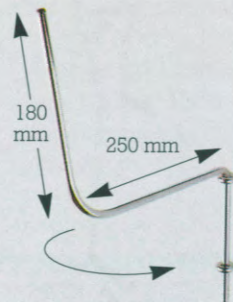

Varioträger VT

Zum kompakten und sicheren Lagern von Sportgeräten wie Kanus, Flugdrachen, Masten und langen Gegenständen. Passend für jedes Surfbrett. Träger in beliebigen Abständen montierbar und flach an die Wand schwenkbar.