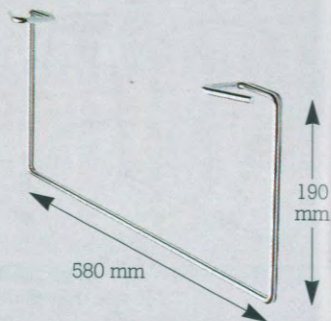

Universalbügel UB

So nutzt man auch den Raum unter der Decke als Aufbewahrungsort und schafft zusätzlichen Platz. Trägt sperrige Güter wie Sonnenschirme, Snowboards, Latten usw.