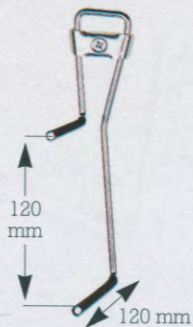

Ganz einfach- die Montage:

Mit nur einer Schraube plus Dübel und Montageplatte sitzen die System-Haken fest. Dieser Standard-Befestigungssatz ist im Lieferumfang bereits enthalten. Sollte die Anbringung in einem Hohlbaustoff oder einem ähnlich problematischen Untergrund erfolgen: fischer als führender Dübelspezialist Europas hat das bestgeeignete Befestigungsprodukt im Programm.

Skihaken SK