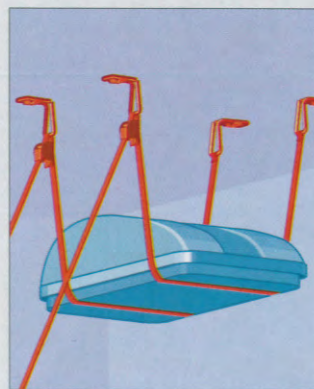

Art.-Nr.: 78015 SU

40 kg

Max. zulässige Belastung pro Träger:

Universalbügel UB

So nutzt man auch den Raum unter der Decke als Aufbewahrungsort und schafft zusätzlichen Platz. Trägt sperrige Güter wie Sonnenschirme, Snowboards, Latten usw.

Art.-Nr.: 78003 UB

35 kg

Max. zulässige Belastung pro Bügel:

Lift LF

Der sichere und einfache Aufzug unter der Garagen- oder Decke. Zum bequemen und platzsparenden Aufbewahren von Hardtops, Autodachboxen, Sportgeräten und vielen anderen Gegenständen.

Art.-Nr.: 78011 LF

40 kg

Max. zulässige Belastung pro Gurt:

Varioträger VT

Zum kompakten und sicheren Lagern von Sportgeräten wie Kanus, Flugdrachen, Masten und langen Gegenständen. Passend für jedes Surfbrett. Träger in beliebigen Abständen montierbar und flach an die Wand schwenkbar.

Art.-Nr.: 78017 VT

30 kg

Max. zulässige Belastung pro Träger:

Ganz einfach- die Montage:

Mit nur einer Schraube plus Dübel und Montageplatte sitzen die System-Haken fest. Dieser Standard-Befestigungssatz ist im Lieferumfang bereits enthalten. Sollte die Anbringung in einem Hohlbaustoff oder einem ähnlich problematischen Untergrund erfolgen: fischer als führender Dübelspezialist Europas hat das bestgeeignete Befestigungsprodukt im Programm.