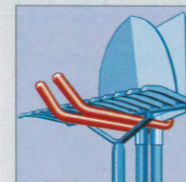

Gartengeräte, Werkzeuge, Reinigungs- und Sportgeräte sowie viele andere einen guten und sicheren Platz. Auch mit weißer Pulverbeschichtung erhältlich - ideal zum Gebrauch im Wohnbereich.

Art.-Nr.: 78009 LH
weiß: 78027 LH
Art.-Nr.: 78008 SH
weiß: 78026 SH

Maximal zulässige Belastung:

15 kg