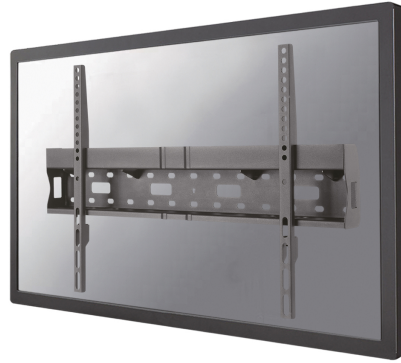

#### GENERALE

Dim. min. schermo*	37 inch
Dim. max. schermo*	75 inch
Peso massimo	35 kg (per schermo)
Schermi	1
Minimo VESA	200x200 mm
Massimo VESA	600x400 mm
Distanza dalla parete	6,2 cm

Neomounts

Neomounts

**LFD-W1640MP è un supporto a parete piatto per schermi LCD/LED/Plasma fino a 75".  
C'è spazio per riporre un Mediaplayer o un Mini PC.**

Il montaggio a parete Neomounts, modello LFD-W1640MP consente di collegare uno schermo TV/LFD a qualsiasi parete.

Questo supporto di soli 62 millimetri di profondità renderà la vostra TV/LFD un tutt'uno con la parete creando un piacevole effetto quadro. C'è spazio per riporre un Mediaplayer o un Mini PC.

Il LFD-W1640MP, adatto a schermi fino a 75" con capacità massima di trasporto di 35 kg può essere montato su schermi con fori VESA fino a 600x400. La facile installazione consente di montare la striscia orizzontale sulla parete e i due ganci sul retro dello schermo.

Collegate poi lo schermo nella striscia e godetevi pienamente la vostra TV. Questo supporto è realizzato in metallo resistente e viene fornito completo di accessori.

LFD-W1640MP

SUPPORTO A PARETE NEOMOUNTS PER TV E