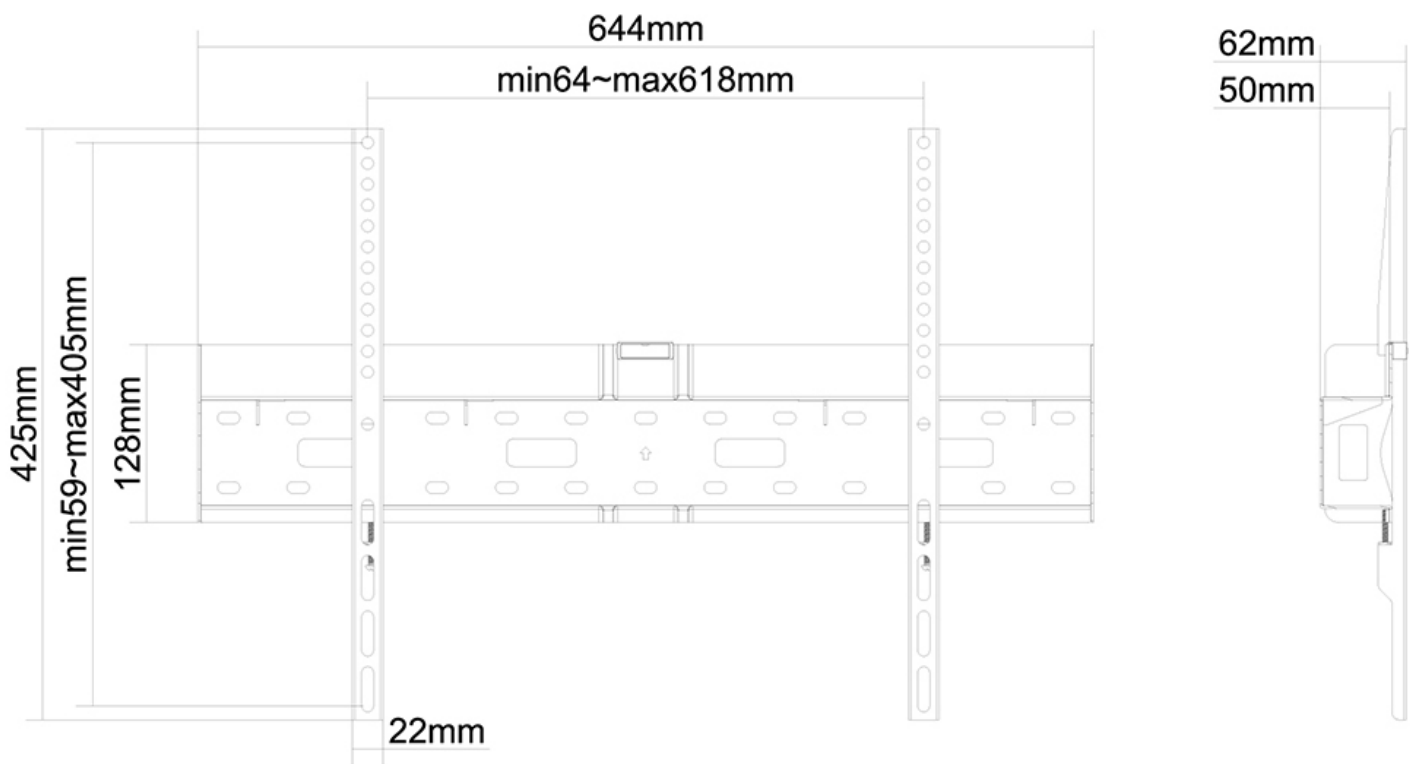

LFD-W1640MP

SUPPORTO A PARETE NEOMOUNTS PER TV E

Neomounts