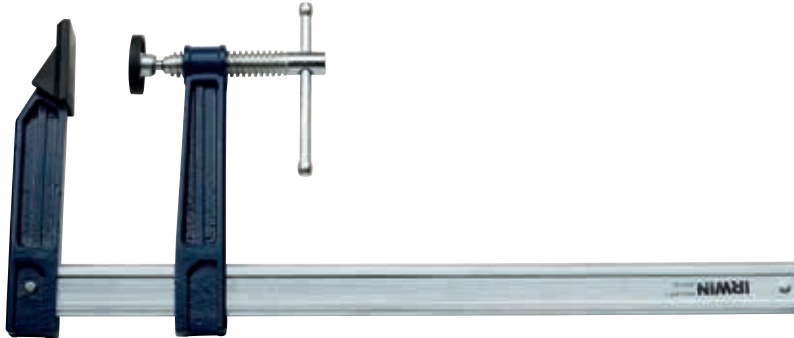

Marples[®]

joran[®]

www.irwin.eu

HEAVY-DUTY PRO CLAMP L WITH TOMMY BAR - CLAMPING DEPTH 140mm

Bar Dimension 35 x 9 mm

ITEM NO.	DESCRIPTION	CLAMP CAPACITY	EAN	MASTER PACK	SHELF PACK
10503574	Pro Clamp L, 400mm	16" / 400mm	5706915035742	-	3
10503575	Pro Clamp L, 600mm	24" / 600mm	5706915035759	-	3
10503576	Pro Clamp L, 800mm	32" / 800mm	5706915035766	-	3
10503577	Pro Clamp L, 1000mm	40" / 1000mm	5706915035773	-	3
10503578	Pro Clamp L, 1250mm	50" / 1250mm	5706915035780	-	3
10503579	Pro Clamp L, 1500mm	60" / 1500mm	5706915035797	-	3

10503574

MEDIUM DUTY PRO CLAMP M - CLAMPING DEPTH 120mm

Bar Dimension 30 x 8 mm

ITEM NO.	DESCRIPTION	CLAMP CAPACITY	EAN	MASTER PACK	SHELF PACK
10503569	Pro Clamp M, 300mm	12" / 300mm	5706915035698	-	4
10503570	Pro Clamp M, 400mm	16" / 400mm	5706915035704	-	4
10503571	Pro Clamp M, 600mm	24" / 600mm	5706915035711	-	4
10503572	Pro Clamp M, 800mm	32" / 800mm	5706915035728	-	4
10503573	Pro Clamp M, 1000mm	40" / 1000mm	5706915035735	-	4

10503569

LIGHT DUTY PRO CLAMP S - CLAMPING DEPTH 80mm

Bar Dimension 25 x 6 mm

ITEM NO.	DESCRIPTION	CLAMP CAPACITY	EAN	MASTER PACK	SHELF PACK
10503564	Pro Clamp S, 200mm	8" / 200mm	5706915035643	-	4
10503565	Pro Clamp S, 300mm	12" / 300mm	5706915035650	-	4
10503566	Pro Clamp S, 400mm	16" / 400mm	5706915035667	-	4
10503567	Pro Clamp S, 600mm	24" / 600mm	5706915035674	-	4
10503568	Pro Clamp S, 800mm	32" / 800mm	5706915035681	-	4