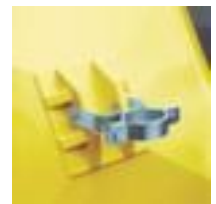

## Moravia Industriespiegel EUCRYL

Durchmesser 800 mm, Maximale Sichtweite 8 m, Spiegel aus Acrylglas, Rahmen aus Kunststoff in schwarz/gelb

Artikelnummer: 505096

**MORAVIA**  
kompetent und fair

## Moravia EUKRYL-Industriespiegel EUCRYL

Industriespiegel

- Für den Innen- und geschützten Außenbereich geeignet
- Durchmesser 800 mm
- Maximale Sichtweite 8 m
- Spiegel aus Acrylglas
- Rahmen aus Kunststoff in schwarz/gelb
- Pfostenmontage
- Ausgestattet mit Halterung
- Wölbung gleichmäßig
- Lieferung inklusive Befestigungsschellen

### Technische Details

Verkehrssicherung	Sicherheitsausstattung	Durchmesser	800 mm
Sicherheitsausstattung	Spiegel	max. Distanz	8 m

Spiegeltyp	Industriespiegel	Wölbung	gleichmäßig
Einsatzort	Innen- und geschützten Außenbereich	Spiegel Ausstattung	Halterung
Material Spiegel	Acrylglas	Befestigungsart	Pfostenmontage
Material Rahmen	Kunststoff	Lieferumfang	inklusive Befestigungsschellen
Farbe Rahmen	schwarz/gelb	Gewicht	7 kg

## Zubehör

193899		Rohrpfosten für Verkehrsspiegel, Höhe x Durchmesser 3000 x 76 mm, Aus Stahl, feuerverzinkt
193902		Rohrpfosten für Verkehrsspiegel, Höhe x Durchmesser 3500 x 76 mm, Aus Stahl, feuerverzinkt
193913		Rohrpfosten für Verkehrsspiegel, Höhe x Durchmesser 4000 x 76 mm, Aus Stahl, feuerverzinkt
720826		Wandarm für Verkehrsspiegel, Höhe x Durchmesser 400 x 76 mm, Aus Stahl, feuerverzinkt