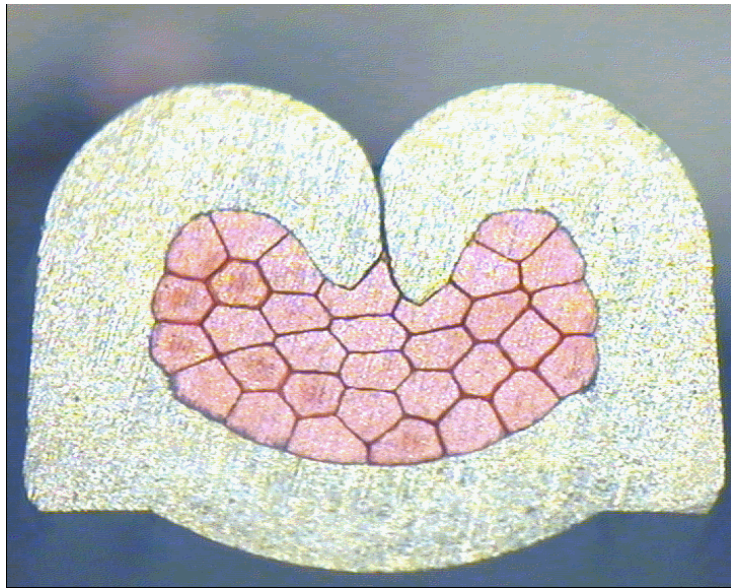

DELPHI PN 15344720

cable:

1,00 mm² = 32 x 0,21 mm

crimp height:

1,45 mm

crimp width:

2,05 mm