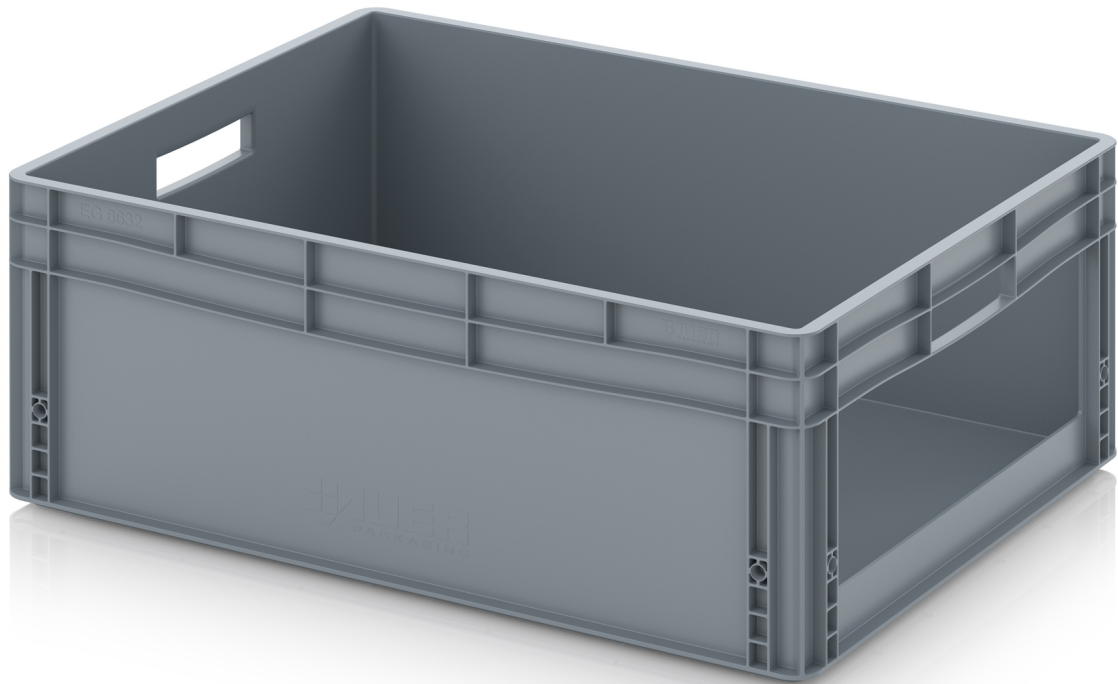

## SICHTLAGERKÄSTEN IM EUROFORMAT SLK SK S 86/32

### Kleinteile bestens im Griff

Der Sichtlagerkasten im Euroformat von AUER Packaging lässt sich einzeln und im Stapel bequem be- und entladen. Mit diesem Behälter haben Sie Ihre Produkte, Werkzeuge und Kleinteile bestens im Griff.

- Für Werkzeuge und Kleinteile
- Komfortables Be- und Entladen
- Eingriffsöffnung auch an Längsseiten möglich

### DETAILS

<b>Außenmaße L x B x H</b>	80 x 60 x 32 cm	<b>Hinweis</b>	Durch das Fräsen der Eingriffsöffnung können scharfe Kanten entstehen.
<b>Innenmaße L x B x H</b>	76 x 56 x 30,5 cm	<b>Material</b>	PP
<b>Sicht-/Entnahmeöffnung</b>	Stirnseite	<b>Produktionshinweis</b>	Fertigungsbedingt Farbschlieren nicht vermeidbar
<b>Sicht-/Entnahmeöffnung</b>	47,5 x 16,2 cm	<b>Farbe</b>	Silbergrau ähnlich RAL 7001
<b>B x H</b>			
<b>Gewicht</b>	4,9 kg		