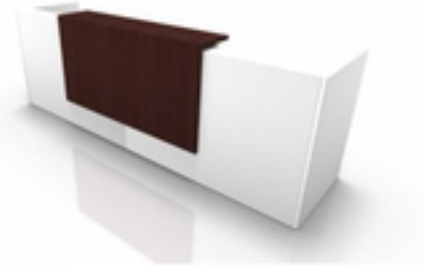

Artikelnummer: 106250

Kurzbeschreibung: Theke Spezia, gerade, B 3260 x T 880 x H 1130 mm, wei ss/orange

Langbeschreibung: Theke Spezia, gerade, B 3260 x T 880 x H 1130 mm, verschiedene Farben: Schmuckstücke für jeden Empfangsbereich - Spezia-Theken bestehen besonders durch ihre modernen, klaren Linien, wobei die tadellose Verarbeitung und stabile Bauweise mit der modernen Optik eine harmonische Einheit bilden. Die Einsatzgebiete reichen von kleinen Arztpraxen über Beraterbüros und Verkaufstheken bis hin zu gro ssen Thekenanlagen. Effektiv und praktisch: die indirekte LED Beleuchtung auf der Au ssenseite

der Theke ist ein attraktiver Blickfang und erweitert wirkungsvoll, aber dezent die Raumbeleuchtung. Beleuchtung nicht im Lieferumfang enthalten, bitte separat bestellen (siehe passendes Zubehör). Rezeption Spezia Module Thekenmodule aus 25 mm starker Spanplatte, melaminbeschichtet Schreibtischplatten aus 30 mm starker Spanplatte, melaminbeschichtet Korpus: wei ss, Wenge-Dekor, Nuss Canaletto-Dekor Ablage: wei ss, Wenge-Dekor, Nuss Canaletto-Dekor, grau lackiert Ausführung Wenge (dunkle Eiche) mit täuschend echter Maserung sto ssfeste ABS-Kanten, 2 mm stark, passend zum Dekor Ablagen der Module 200 mm tief, auf Gehrung gearbeitet Ausgleichsschrauben zur Nivellierung (von 0 bis zu 12 mm) die Höhenverstellung erfolgt durch Inbusschlüssel (4 mm) Thekentische - Gestell Vierkantrrohr aus Stahlblech, in Wei ss ackiert Niveaugleich der Fü sse durch Stellschrauben (0 bis 15 mm) Empfangsablagen aus 30 mm starker Spanplatte, auf Gehrung gearbeitet Ausführung wahlweise melaminbeschichtet oder in grau lackiert auf Anfrage in jeder RAL Farbe erhältlich Tiefe der Ablage: 350 mm