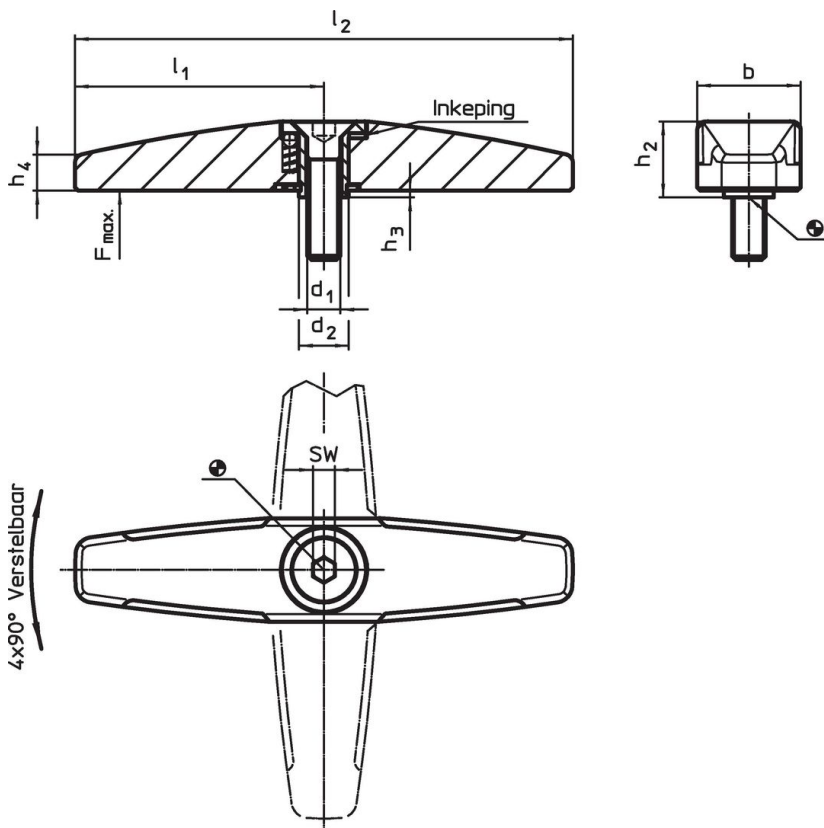

Draaigrendels • dubbelzijdig

24100.0601

Productbeschrijving

Voor het vergrendelen van deuren, laden, maar ook te gebruiken als transporthulp etc. De verdraaiing is 4 x 90° vergrendelbaar.

Materiaal

Hefboom

- Zamak, zilver gelijk RAL 9006

Binnendelen

- sintermetaal

Schroef

- RVS A2 (ISO 10642)

Tekening

Bestelinformatie

Afmetingen										SW	Belastbaarheid max.		Artikelnr.
d_1	d_2	l_1	l_2	b	h_1	h_2	h_3	h_4	[mm]				
zilver													
M6	9	45	90	19	12	13,3	0,8	6,5	4	500	94	24100.0601	